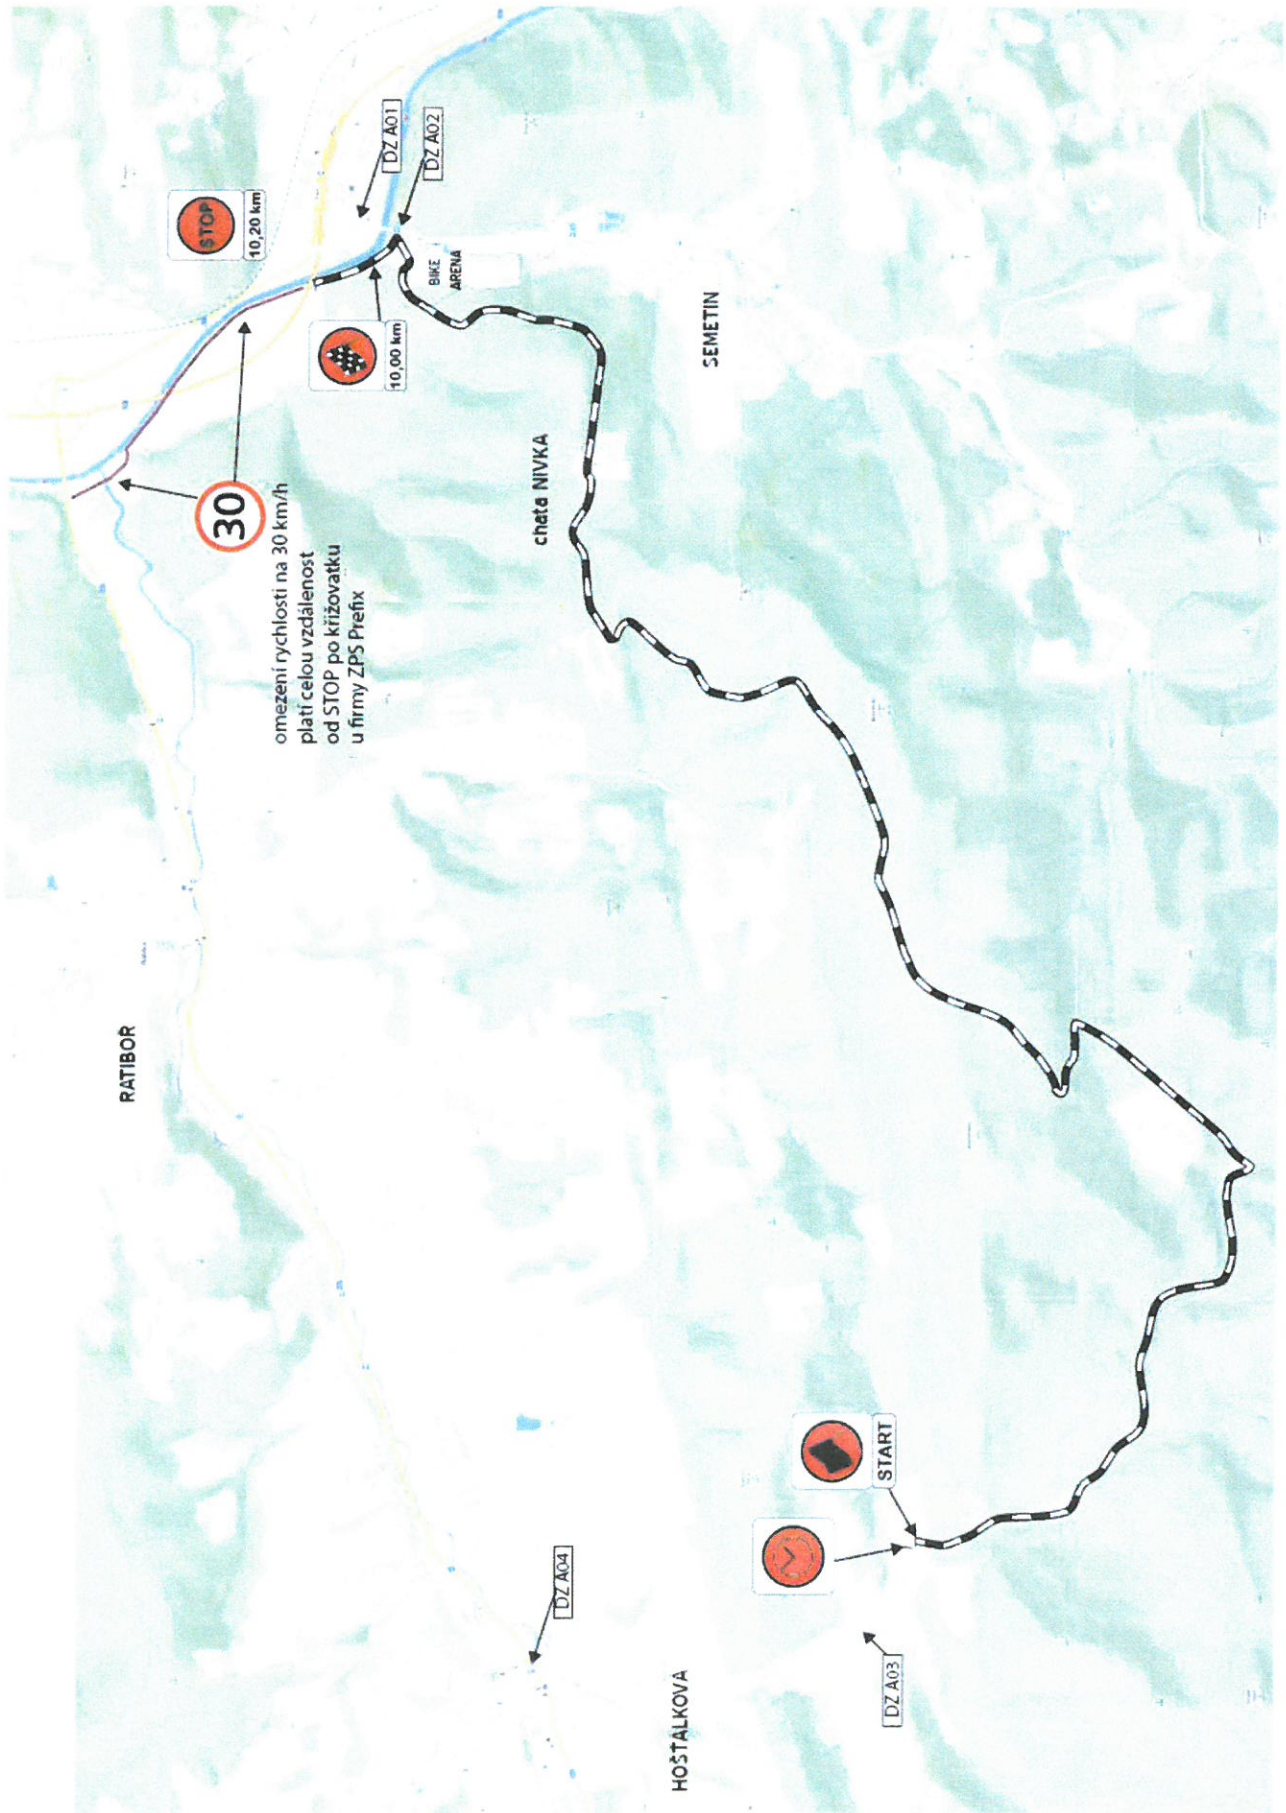

# Dopravní značení

číslo dopravního značení	dopravní značení (TYP)	místo instalace dopravního značení		mapa umístění
		poznámka		
DZ A01	 <p>text viz =&gt;</p>	<p>SilnicIII/05734 křižovatka do prům. Zóny</p> <p>↑ PARKING RALLY v Průmyslové zóně</p>		 <p>Prům. zóna</p> <p>směr Semetín</p>
DZ A02	 <p>B1</p> <p>text viz =&gt;</p>	<p>SilnicIII/05734 u odbočky k chatě Nivka (směr Bike arena)</p> <p>RALLY VSETÍN 2019 KOMUNIKACE UZAVŘENA dne 26.10.2019 v době od 7:00 do 15:00 hodin</p> <p>Mimo vozidel IZS</p>		
DZ A03	 <p>B1</p> <p>text viz =&gt;</p>	<p>Na místní komunikaci na úrovni čp. 384 - ve směru od Hošťálkové (centra obce)</p> <p>RALLY VSETÍN 2019 KOMUNIKACE UZAVŘENA dne 26.10.2019 v době od 7:00 do 15:00 hodin</p> <p>Mimo vozidel rally, IZS</p>		
DZ A04	 <p>B1</p> <p>text viz =&gt;</p>	<p>Na mostu - místní komunikace za křižovatkou se silnicí II/437 - ve směru od Hošťálkové (centra obce)</p> <p>RALLY VSETÍN 2019 KOMUNIKACE UZAVŘENA dne 26.10.2019 v době od 7:00 do 15:00 hodin</p> <p>Mimo vozidel rally, IZS a obyvatel Hošťálkové</p>		
DZ A05	 <p>B1</p> <p>text viz =&gt;</p>	<p>Na místní komunikaci za firmou ZPS Prefix za odbočkou na cyklostezku Ratiboř</p> <p>RALLY VSETÍN 2019 KOMUNIKACE UZAVŘENA dne 26.10.2019 v době od 7:00 do 15:00 hodin</p> <p>Mimo vozidel rally, IZS</p>		 <p>ZPS Prefix</p> <p>cyklostezka směr Ratiboř</p> <p>odjezd vozidel od RZ Semetín</p>