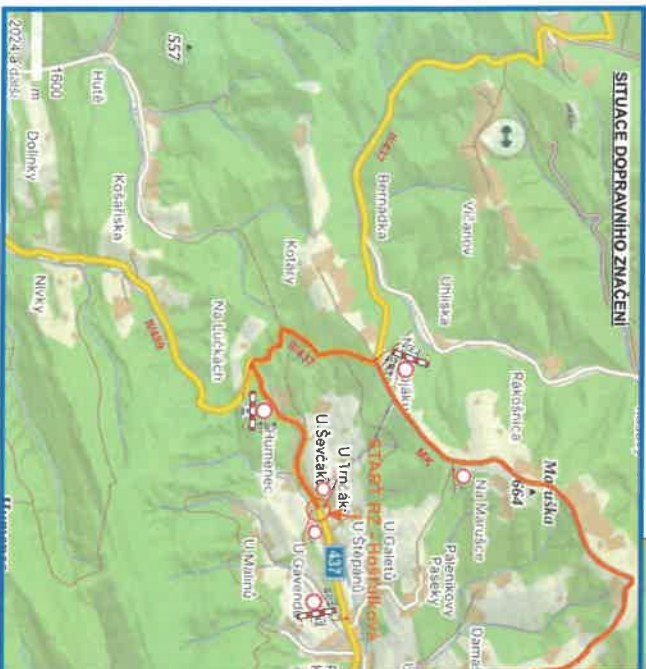

Vjezd pro IZS bude umožněn.
Přístupy k nemovitostem budou zajištěny a zabezpečeny

LEGENDA

- trasa RZ
- detail trasy RZ

přechodné DZ

VYPRACOVAL: Radka Zetáková	ODSOUHLASIL:	 IČO: 031 81 936 Sídlo: Růžová 272/3, 110 00 Praha 1 Provozovna: Sádky 539, 756 43 Kečel
KRAJ: Zlínský	INVESTOR: Autoklub ČR Vsetín - město	
M.Ú.: Vsetín	ZHOTOVITEL:	
AKCE:		
RALLY VSETÍN 2024 - RYCHLOSTNÍ ZKOUŠKA Hošťálková - Semetín		FORMÁT: A3 DATUM: 10/2024 ZAK.ČÍS.: Z14024DZ ARCHIVNÍ ČÍS.:
PŘÍLOHA: SITUACE - PŘECHODNÉHO DOPRAVNÍ ZNAČENÍ		

Vjezd pro IZS bude umožněn.

Přístupy k nemovitostem budou zajištěny a zabezpečeny

LEGENDA	
	trasa RZ
	detail trasy RZ
	přechodné DZ
	průhlednost

VYPRACOVAL:	ODSOUDILASIT:	
ROSA ZČIKOVÁ	Autoděk CR Vsetín - msto	
KRAJ: Zlínský	INVESTOR:	IČO: 031 81 936 Sídlo: Rákosná 272/1, 710 00 Pohořelá 1 Průmyslová: Sádky 539, 755 43 Křk
M.Ú.: Vsetín	ZKOTVĚTEL:	
AKCE:	RALLY VSETÍN 2024 - RYCHLOSTNÍ ZKOUŠKA	
	Hošťálková - Hošťálková	
PŘÍLOHA:	SITUACE - PŘECHODNÉHO DOPRAVNÍ ZNAČENÍ	
	FORMÁT:	A3
	DATA:	10/2024
	ZAK.ČÍS:	ZT40240Z
	ARCHIVNÍ ČÍS:	