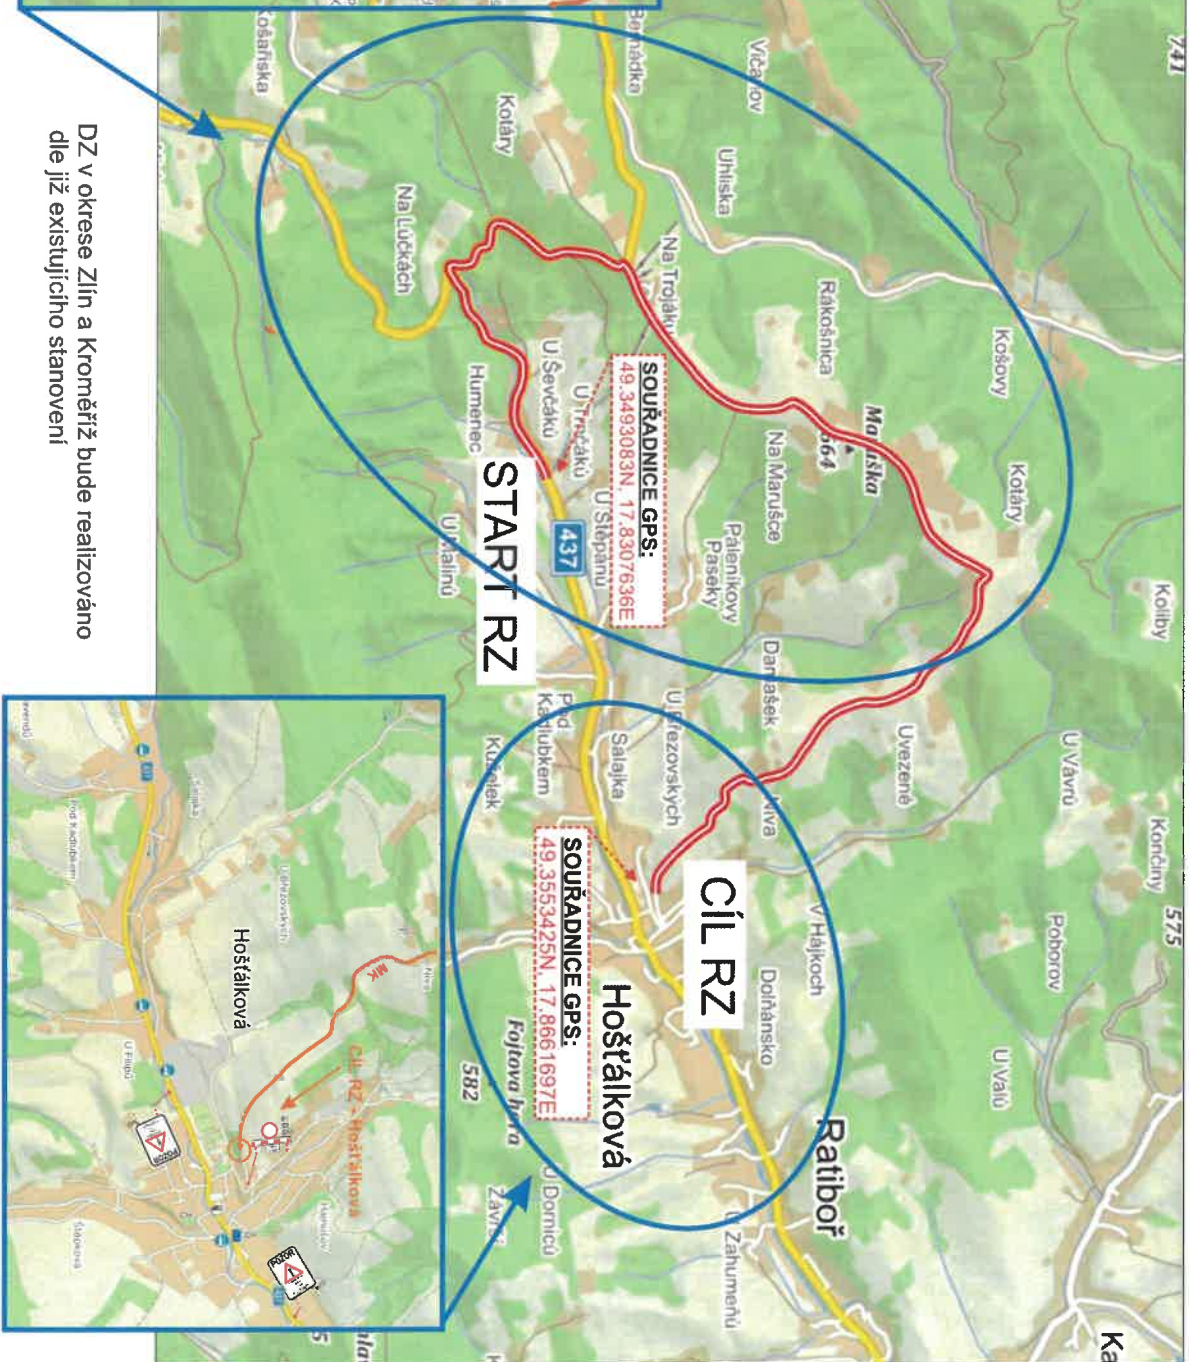

DZ bude umístěno dle Tp66 - Zásady pro označování pracovních míst na pozemních komunikacích.

Stávající trvalé DZ, které bude v rozporu s přechodnou úpravou silničního provozu bude dočasně překryto nebo přeškrtnuto.

Vjezd pro IZS bude umožněn.
Přístupy k nemovitostem budou zajištěny a zabezpečeny

LEGENDA

- trasa RZ
- detail trasy RZ

přechodné DZ

VYPRACOVAL: Radka Zetáková	ODSOUHLASIL:	 IČO: 031 81 936 Sídlo: Růžová 272/3, 110 00 Praha 1 Provozovna: Sádky 539, 756 43 Kečel
KRAJ: Zlínský	INVESTOR: Autoklub ČR Vsetín - město	
M.Ú.: Vsetín	ZHOTOVITEL:	
AKCE:		
RALLY VSETÍN 2024 - RYCHLOSTNÍ ZKOUŠKA Hošťálková - Semetín		FORMÁT: A3 DATUM: 10/2024 ZAK.ČÍS.: Z14024DZ ARCHIVNÍ ČÍS.:
PŘÍLOHA: SITUACE - PŘECHODNÉHO DOPRAVNÍ ZNAČENÍ		

DZ v okrese Zlín a Kroměříž bude realizováno dle již existujícího stanovení

DZ bude umístěno dle Tř66 - Zásady pro označování pracovních míst na pozemních komunikacích.

Štávající trvalé DZ, které bude v rozporu s přechodnou úpravou silničního provozu bude dočasné překryto nebo přeškrtnuto.

Vjezd pro IZS bude umožněn.

Přístupy k nemovitostem budou zajištěny a zabezpečeny

LEGENDA	
	trasa RZ
	detail trasy RZ
	přechodné DZ
	průhlednost

VYPRACOVAL:	ODSOUDILASIT:	
ROSA ZČIKOVÁ	Autoděk CR Vsetín - msto	
KRAJ: Zlínský	INVESTOR:	IČO: 031 81 936 Sídlo: Rákosná 272/1, 710 00 Pohořelá 1 Průmyslová: Sádky 539, 755 43 Křk
M.Ú.: Vsetín	ZKOTVĚTEL:	
AKCE:	RALLY VSETÍN 2024 - RYCHLOSTNÍ ZKOUŠKA	
	Hošťálková - Hošťálková	
PŘÍLOHA:	SITUACE - PŘECHODNÉHO DOPRAVNÍ ZNAČENÍ	
	FORMÁT:	A3
	DATA:	10/2024
	ZAK.ČÍS:	ZT40240Z
	ARCHIVNÍ ČÍS:	