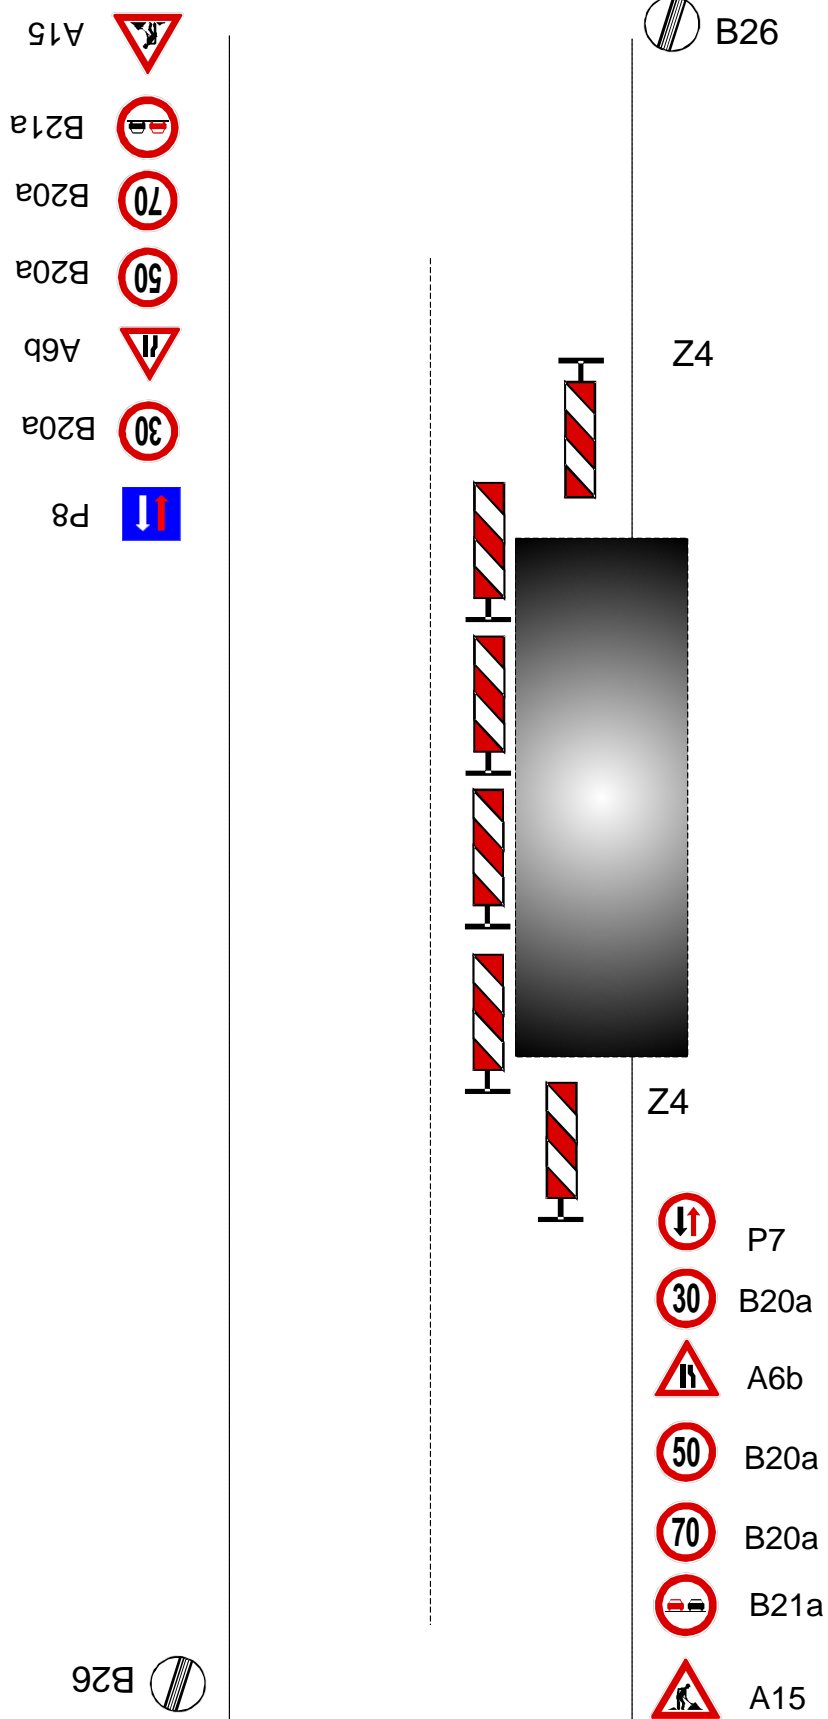

Zajištění PDZ - v obci, oprava mimo vozovku

Z4

Zajištění PDZ - mimo obec, oprava mimo vozovku

- A15 
- B21a 
- B20a 
- B20a 
- B20a 

Z4

-  B20a
-  B20a
-  B20a
-  B21a
-  A15

Zajištění PDZ - v obci, oprava zasahující do vozovky

- A15 
- B21a 
- B20a 
- A6b 

B26 

 B26

Z4

-  A6b
-  B20a
-  B21a
-  A15

Zajištění PDZ - mimo obec, oprava zasahující do vozovky

Zajištění PDZ - v obci, uzavírka 1 jízdního pruhu

- A15 
- B21a 
- A6b 
- B20a 
- P8 

Z4

Z4

- P7 
- B20a 
- A6b 
- B21a 
- A15 

Zajištění PDZ - mimo obec, uzavírka 1 jízdního pruhu

Zajištění PDZ - v obci, uzavírka 1 jízdního pruhu, řízení provozu světelným signalizačním zařízením

Zajištění PDZ - mimo obec, uzavírka 1 jízdního pruhu, řízení provozu světelným signalizačním zařízením