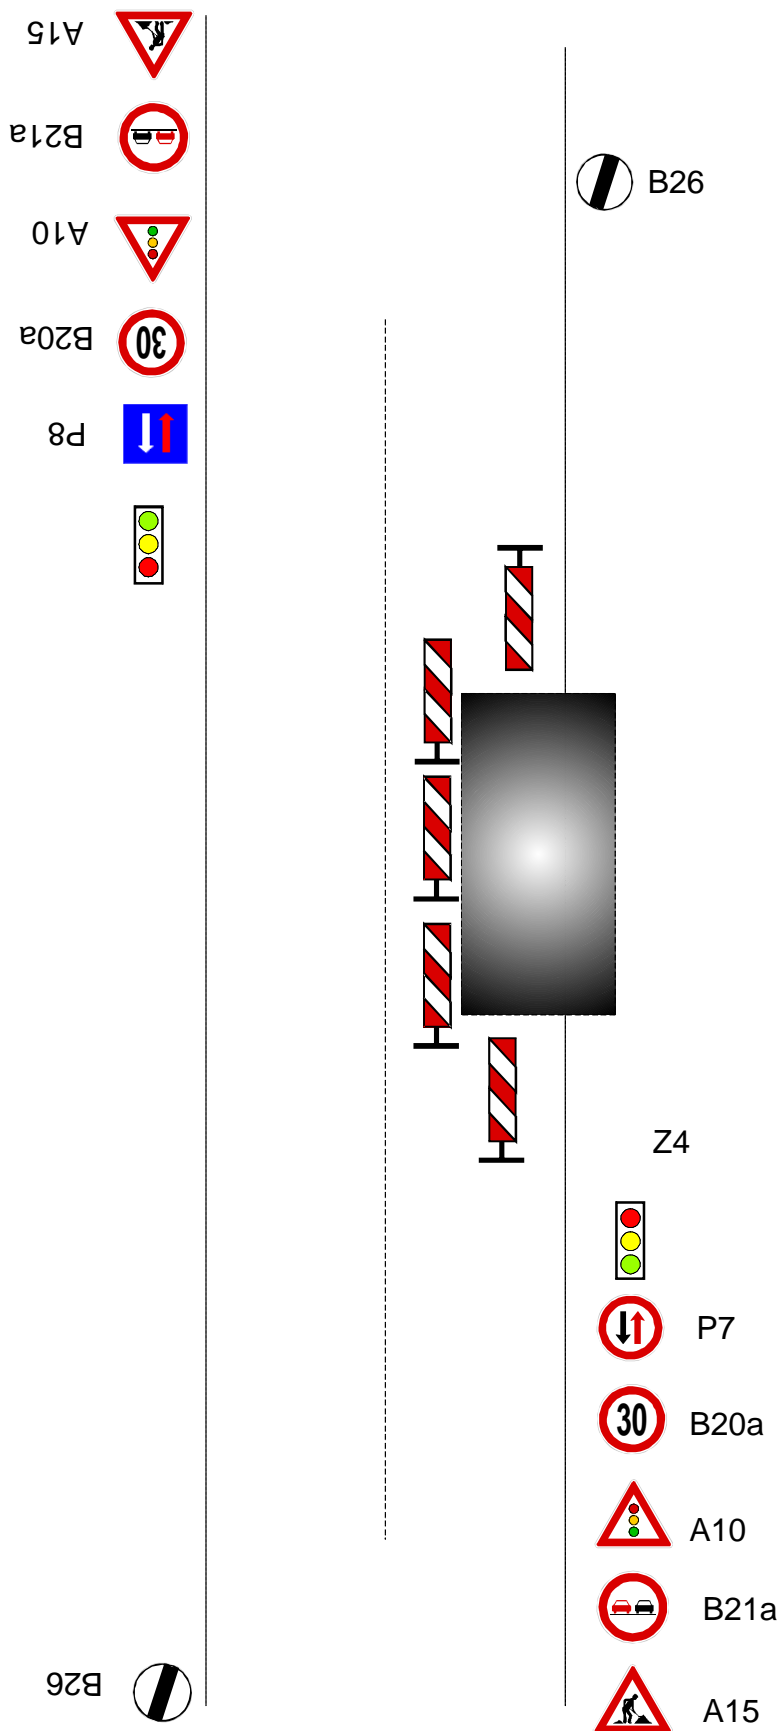

Zajištění PDZ - v obci, oprava mimo vozovku

Z4

Zajištění PDZ - mimo obec, oprava mimo vozovku

- A15 
- B21a 
- B20a 
- B20a 
- B20a 

Z4

-  B20a
-  B20a
-  B20a
-  B21a
-  A15

Zajištění PDZ - v obci, oprava zasahující do vozovky

- A15 
- B21a 
- B20a 
- A6b 

B26 

 B26

Z4

-  A6b
-  B20a
-  B21a
-  A15

Zajištění PDZ - mimo obec, oprava zasahující do vozovky

Zajištění PDZ - v obci, uzavírka 1 jízdního pruhu

- A15 
- B21a 
- A6b 
- B20a 
- P8 

Z4

Z4

- P7 
- B20a 
- A6b 
- B21a 
- A15 

Zajištění PDZ - mimo obec, uzavírka 1 jízdního pruhu

Zajištění PDZ - v obci, uzavírka 1 jízdního pruhu, řízení provozu světelným signalizačním zařízením

Zajištění PDZ - mimo obec, uzavírka 1 jízdního pruhu, řízení provozu světelným signalizačním zařízením