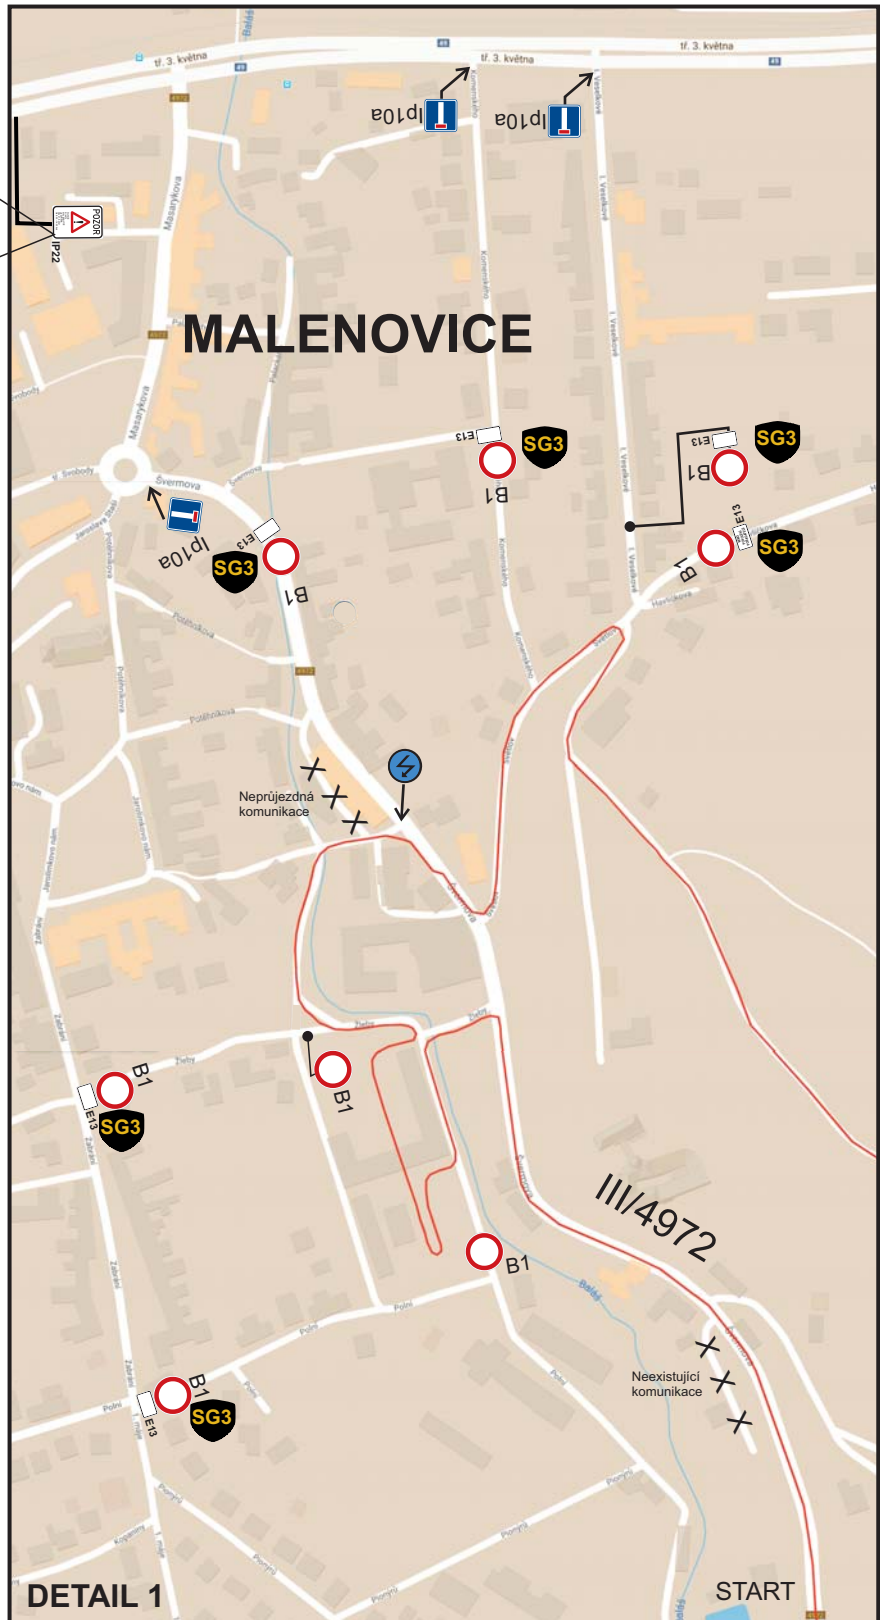

# detail shakedownu

detail

**IP22**

**DZ E13 TEXT**

**DETAIL 1**

**START**