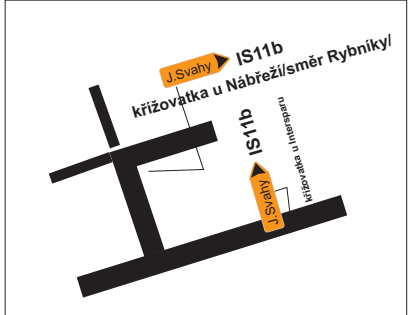

BARUM CZECH RALLY ZLÍN

17.8.2023

www.CzechRally.com

detail č.1- křižovatka u Fiatu
detail č. 2 - křižovatka nad nemocnicí u Lidlu

POŘADATELÉ BUDOU KOORDINOVAT PROVOZ
K POUŠTĚNÍ VOZIDEL A MHD NA SEZNAMOVACÍ JÍZDY