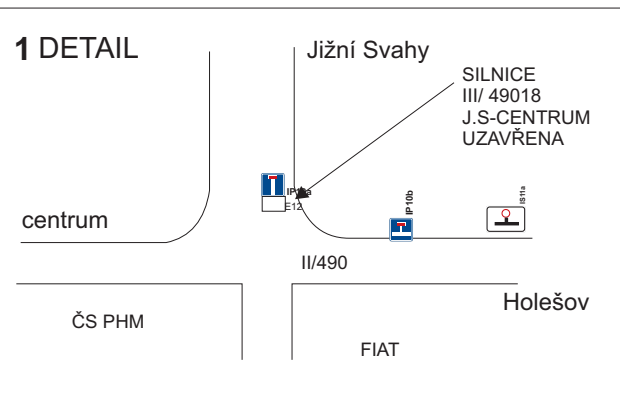

BARUM CZECH RALLY ZLÍN

17.8.2023

www.CzechRally.com

detail č.1- křižovatka u Fiatu
detail č. 2 - křižovatka nad nemocnicí u Lidlu

POŘADATELÉ BUDOU KOORDINOVAT PROVOZ
K POUŠTĚNÍ VOZIDEL A MHD NA SEZNAMOVACÍ JÍZDY