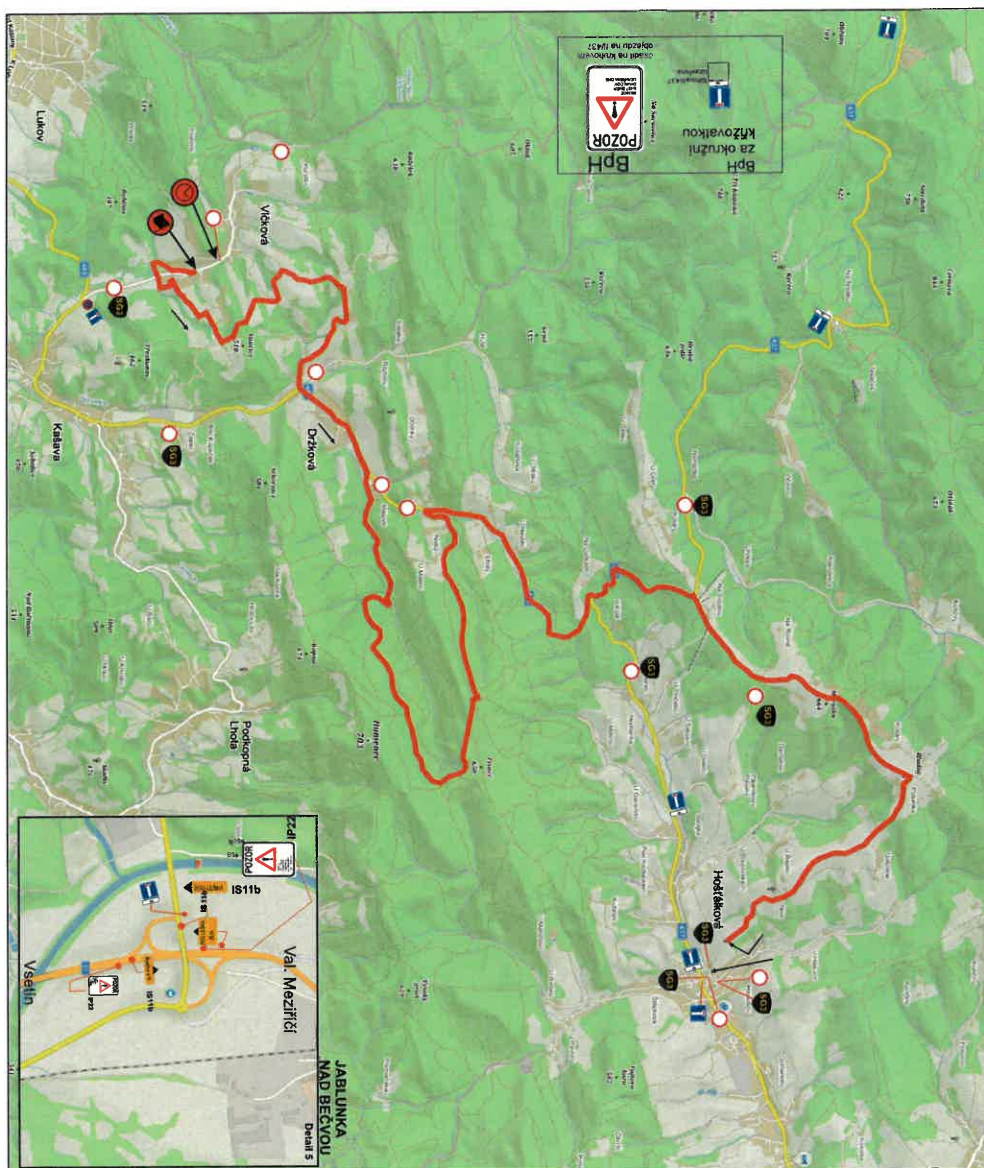

BARUM CZECH RALLY ZIEM

28. 8. 2020

www.CzechRally.com

detail č. 1 - křižovatka u Fiatu
detail č. 2 - křižovatka nad nemocnicí u Lidlu

Pořadatelé budou koordinovat provoz k pouštění vozidel a MHD na seznamovací jízdě.

osadit před křižovatkou ve směru od Vizovic
Přelépít B13 za ž. přejezdem

1
MIMO
POUČENÍ
PŮRÁDATELE

P parkování
VIP letiště

Detail samostatný

Detail Dosthovka

Detail objízdné trasy

BARUM CZECH RALLY ZLÍN

www.CzechRally.com

RZ 3,6 Držková

RZ 9, 12 Maják

osadit na křižovatce v
Bohuslavicích u Zlína

BARUM CZECH RALLY ZLÍN

www.CzechRally.com

RZ 10, 13 Pindula

Ateliery