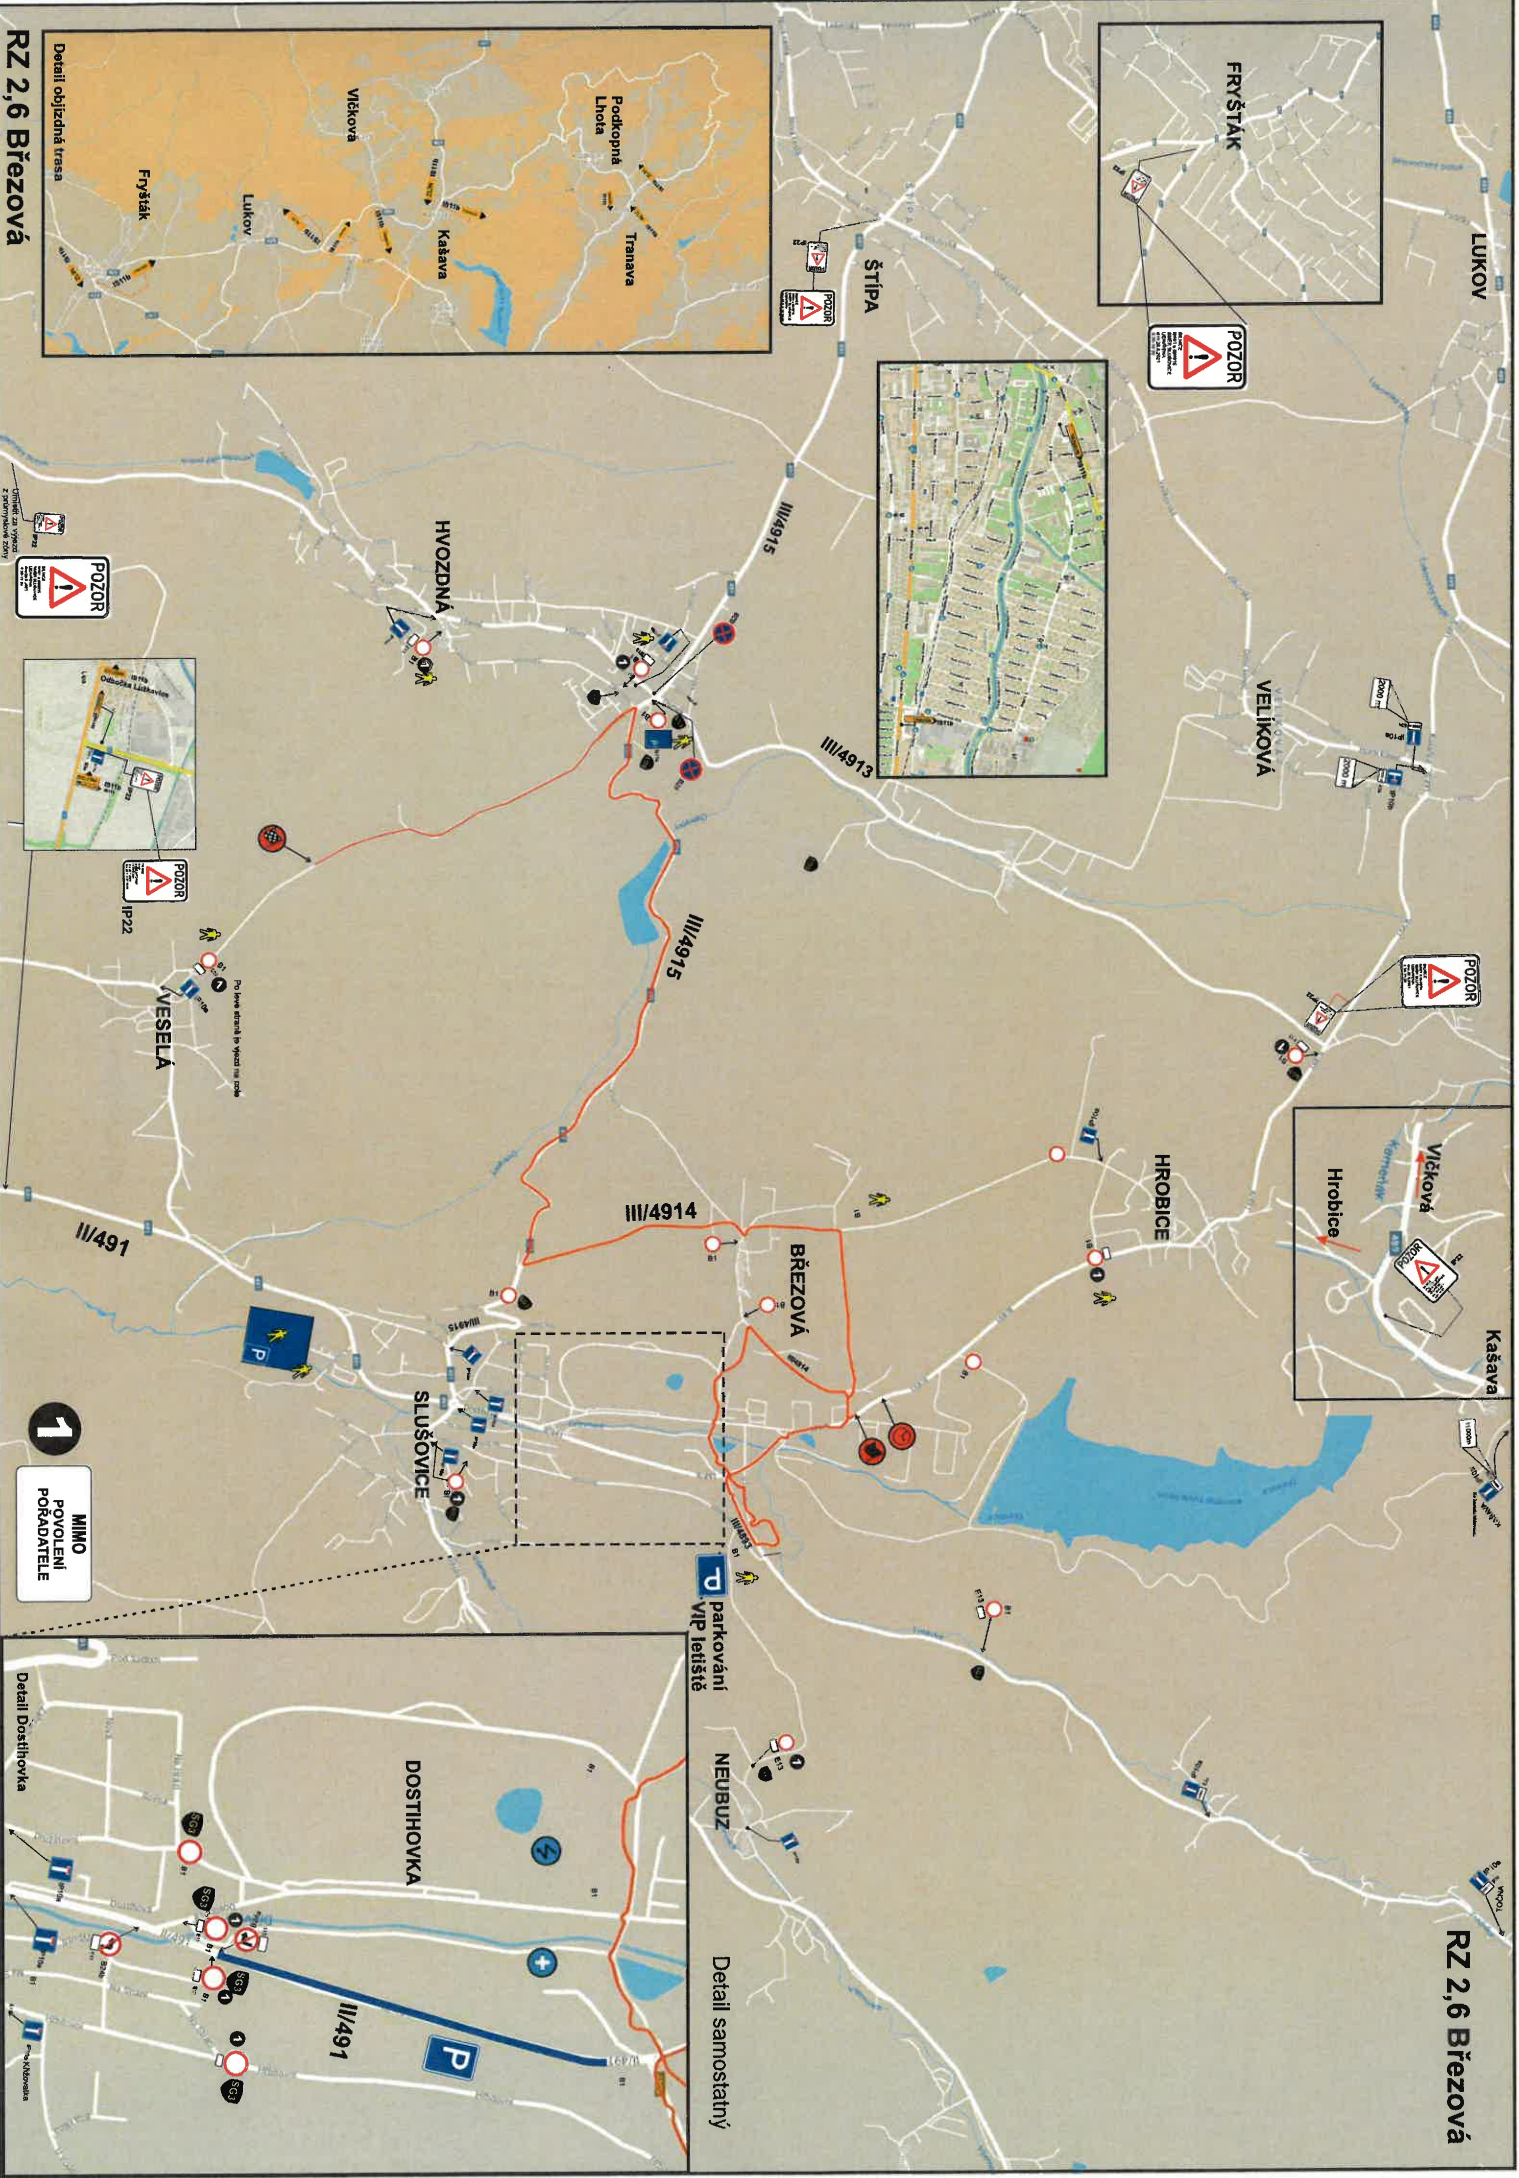

BARUM CZECH RALLY ZIEM

28. 8. 2020

www.CzechRally.com

detail č. 1 - křižovatka u Fiatu
detail č. 2 - křižovatka nad nemocnicí u Lidlu

Pořadatelé budou koordinovat provoz k pouštění vozidel a MHD na seznamovací jízdě.

osadit před křižovatkou ve směru od Vizovic
Přelépít B13 za ž. přejezdem

1
MIMO
POUČENÍ
PŮRÁDATELE

P parkování
VIP letiště

Detail samostatný

Detail Dosthovka

Detail objízdné trasy

BARUM CZECH RALLY ZLÍN

www.CzechRally.com

RZ 3,6 Držková

RZ 9, 12 Maják

osadit na křižovatce v
Bohuslavicích u Zlína

BARUM CZECH RALLY ZLÍN

www.CzechRally.com

RZ 10, 13 Pindula

Ateliery