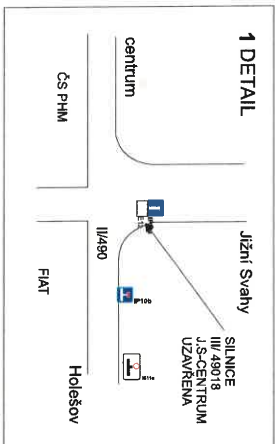

BARUM CZECH RALLY ZIEM

28. 8. 2020

www.CzechRally.com

detail č. 1 - křižovatka u Fiatu
detail č. 2 - křižovatka nad nemocnicí u Lidlu

Pořadatelé budou koordinovat provoz k pouštění vozidel a MHD na seznamovací jízdě.

osadit před křižovatkou ve směru od Vizovic
Přelépít B13 za ž. přejezdem

1
MIMO
POUČENÍ
PŮRÁDATELE

P parkování
VIP letiště

Detail samostatný

Detail Dosthovka

Detail objízdné trasy

BARUM CZECH RALLY ZLÍN

www.CzechRally.com

RZ 3,6 Držková

RZ 9, 12 Maják

osadit na křižovatce v
Bohuslavicích u Zlína

BARUM CZECH RALLY ZLÍN

www.CzechRally.com

RZ 10, 13 Pindula

Ateliery