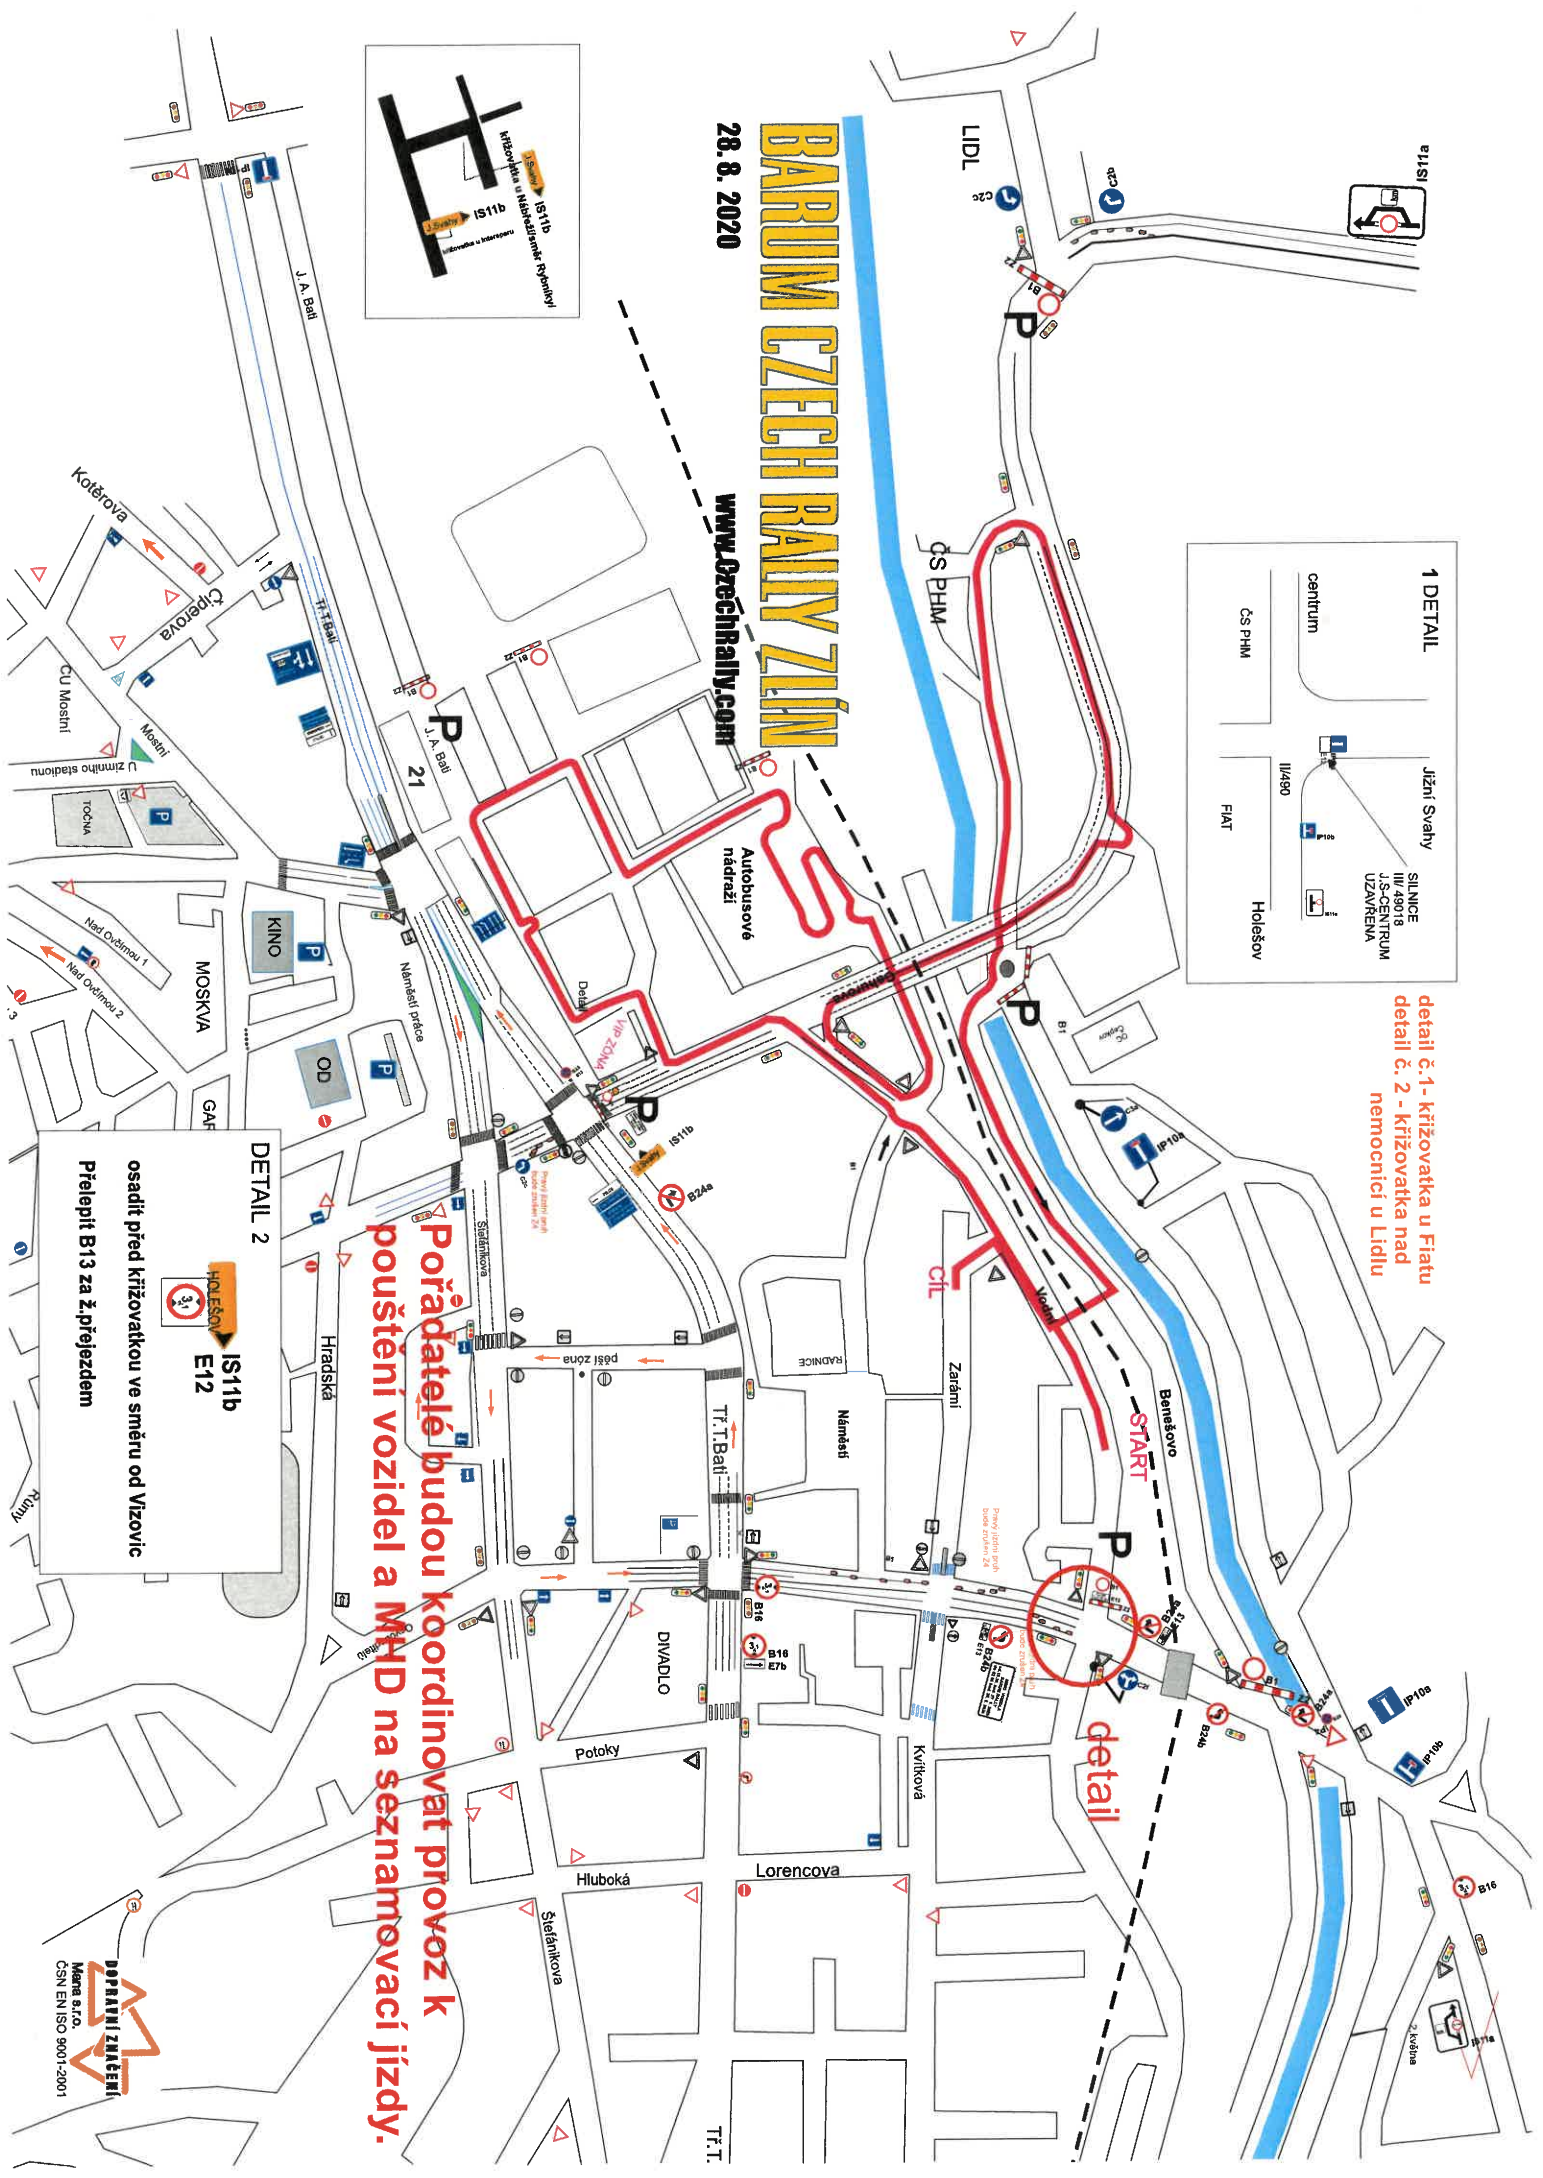

BARUM CZECH RALLY ZIEM

28. 8. 2020

www.CzechRally.com

detail č. 1 - křižovatka u Fiatu
detail č. 2 - křižovatka nad nemocnicí u Lidlu

Pořadatelé budou koordinovat provoz k pouštění vozidel a MHD na seznamovací jízdě.

osadit před křižovatkou ve směru od Vizovic
Přelépít B13 za ž. přejezdem

1
MIMO
POUČENÍ
PŮRÁDATELE

P parkování
VIP letiště

Detail samostatný

Detail Dosthovka

Detail objízdné trasy

BARUM CZECH RALLY ZLÍN

www.CzechRally.com

RZ 3,6 Držková

RZ 9, 12 Maják

osadit na křižovatce v
Bohuslavicích u Zlína

BARUM CZECH RALLY ZLÍN

www.CzechRally.com

RZ 10, 13 Pindula

Ateliery