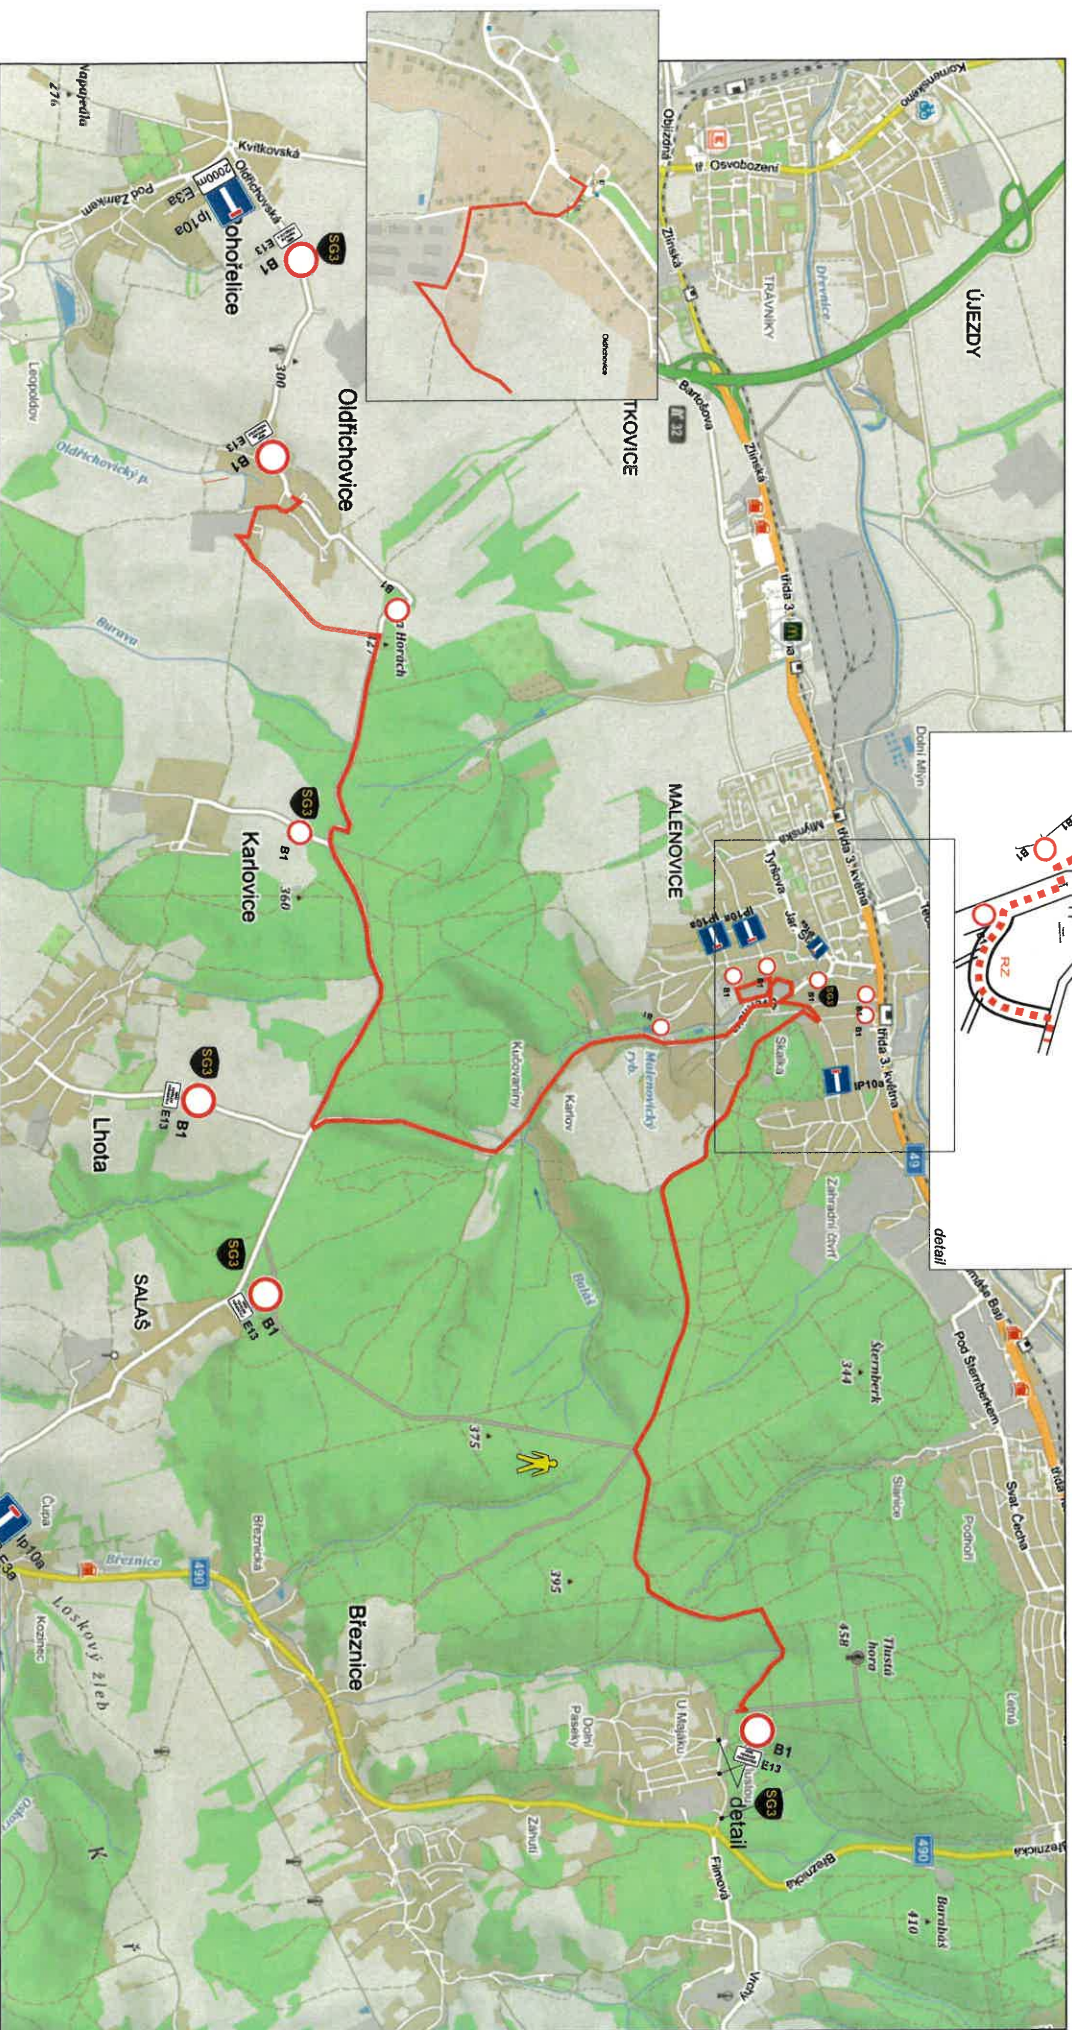

BARUM CZECH RALLY ZIEM

28. 8. 2020

www.CzechRally.com

detail č. 1 - křižovatka u Fiatu
detail č. 2 - křižovatka nad nemocnicí u Lidlu

Pořadatelé budou koordinovat provoz k pouštění vozidel a MHD na seznamovací jízdě.

osadit před křižovatkou ve směru od Vizovic
Přelépít B13 za ž. přejezdem

1
MIMO
POUČENÍ
PŮRÁDATELE

P parkování
VIP letiště

Detail samostatný

Detail Dosthovka

Detail objízdné trasy

BARUM CZECH RALLY ZLÍN

www.CzechRally.com

RZ 3,6 Držková

RZ 9, 12 Maják

osadit na křižovatce v
Bohuslavicích u Zlína

BARUM CZECH RALLY ZLÍN

www.CzechRally.com

RZ 10, 13 Pindula

Ateliery