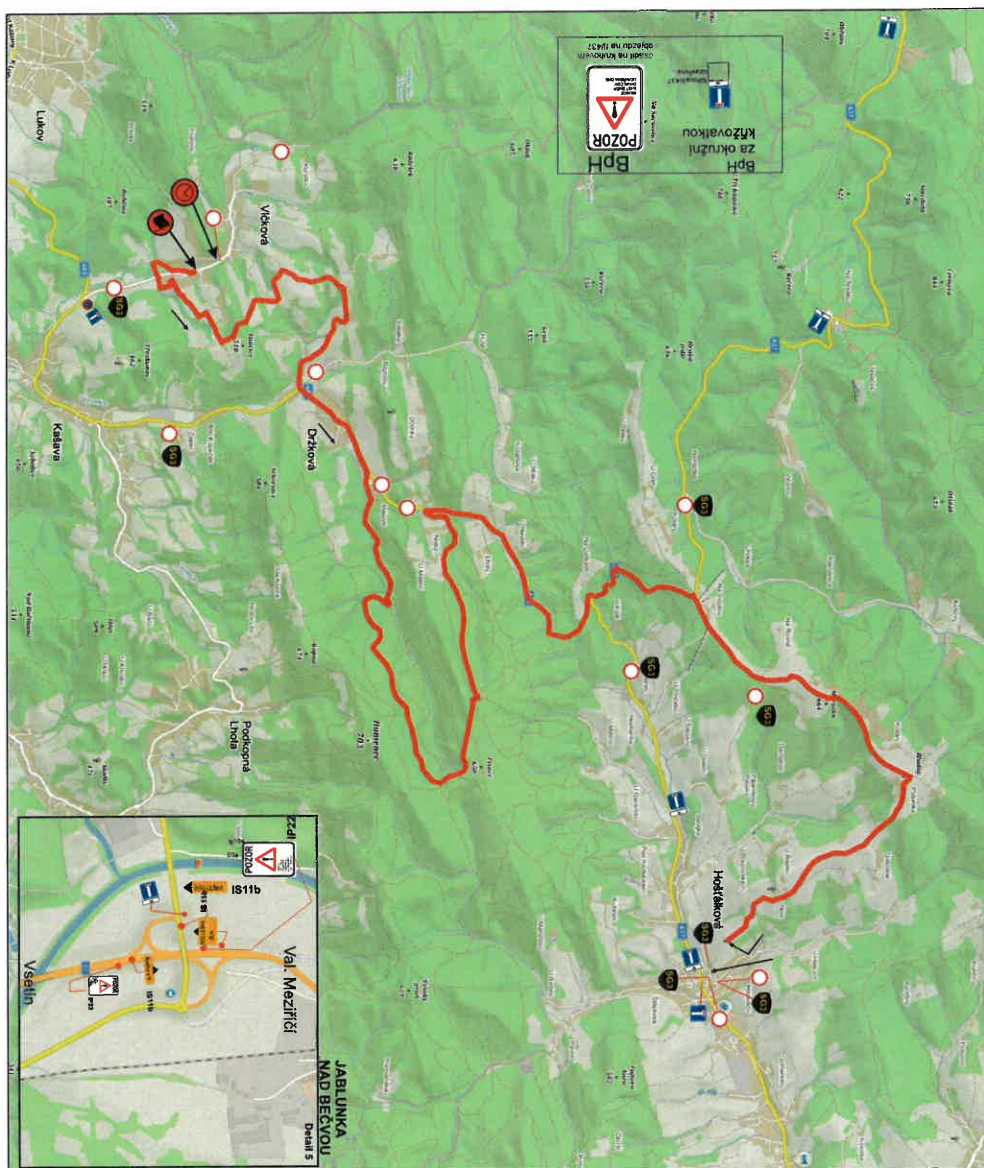

BARUM CZECH RALLY ZIEM

28. 8. 2020

www.CzechRally.com

detail č. 1 - křižovatka u Fiatu
detail č. 2 - křižovatka nad nemocnicí u Lidlu

Pořadatelé budou koordinovat provoz k pouštění vozidel a MHD na seznamovací jízdě.

1
MIMO
POVOZENÍ
POKRÁDATELE

parkování
VIP letiště

Detail samostatný

Detail Dostihovka

Detail objízdné trasy

BARUM CZECH RALLY ZLÍN

www.CzechRally.com

RZ 3,6 Držková

RZ 9, 12 Maják

osadit na křižovatce v
Bohuslavicích u Zlína

BARUM CZECH RALLY ZLÍN

www.CzechRally.com

Zlínský kraj

RZ 10, 13 Pindula

Ateliery