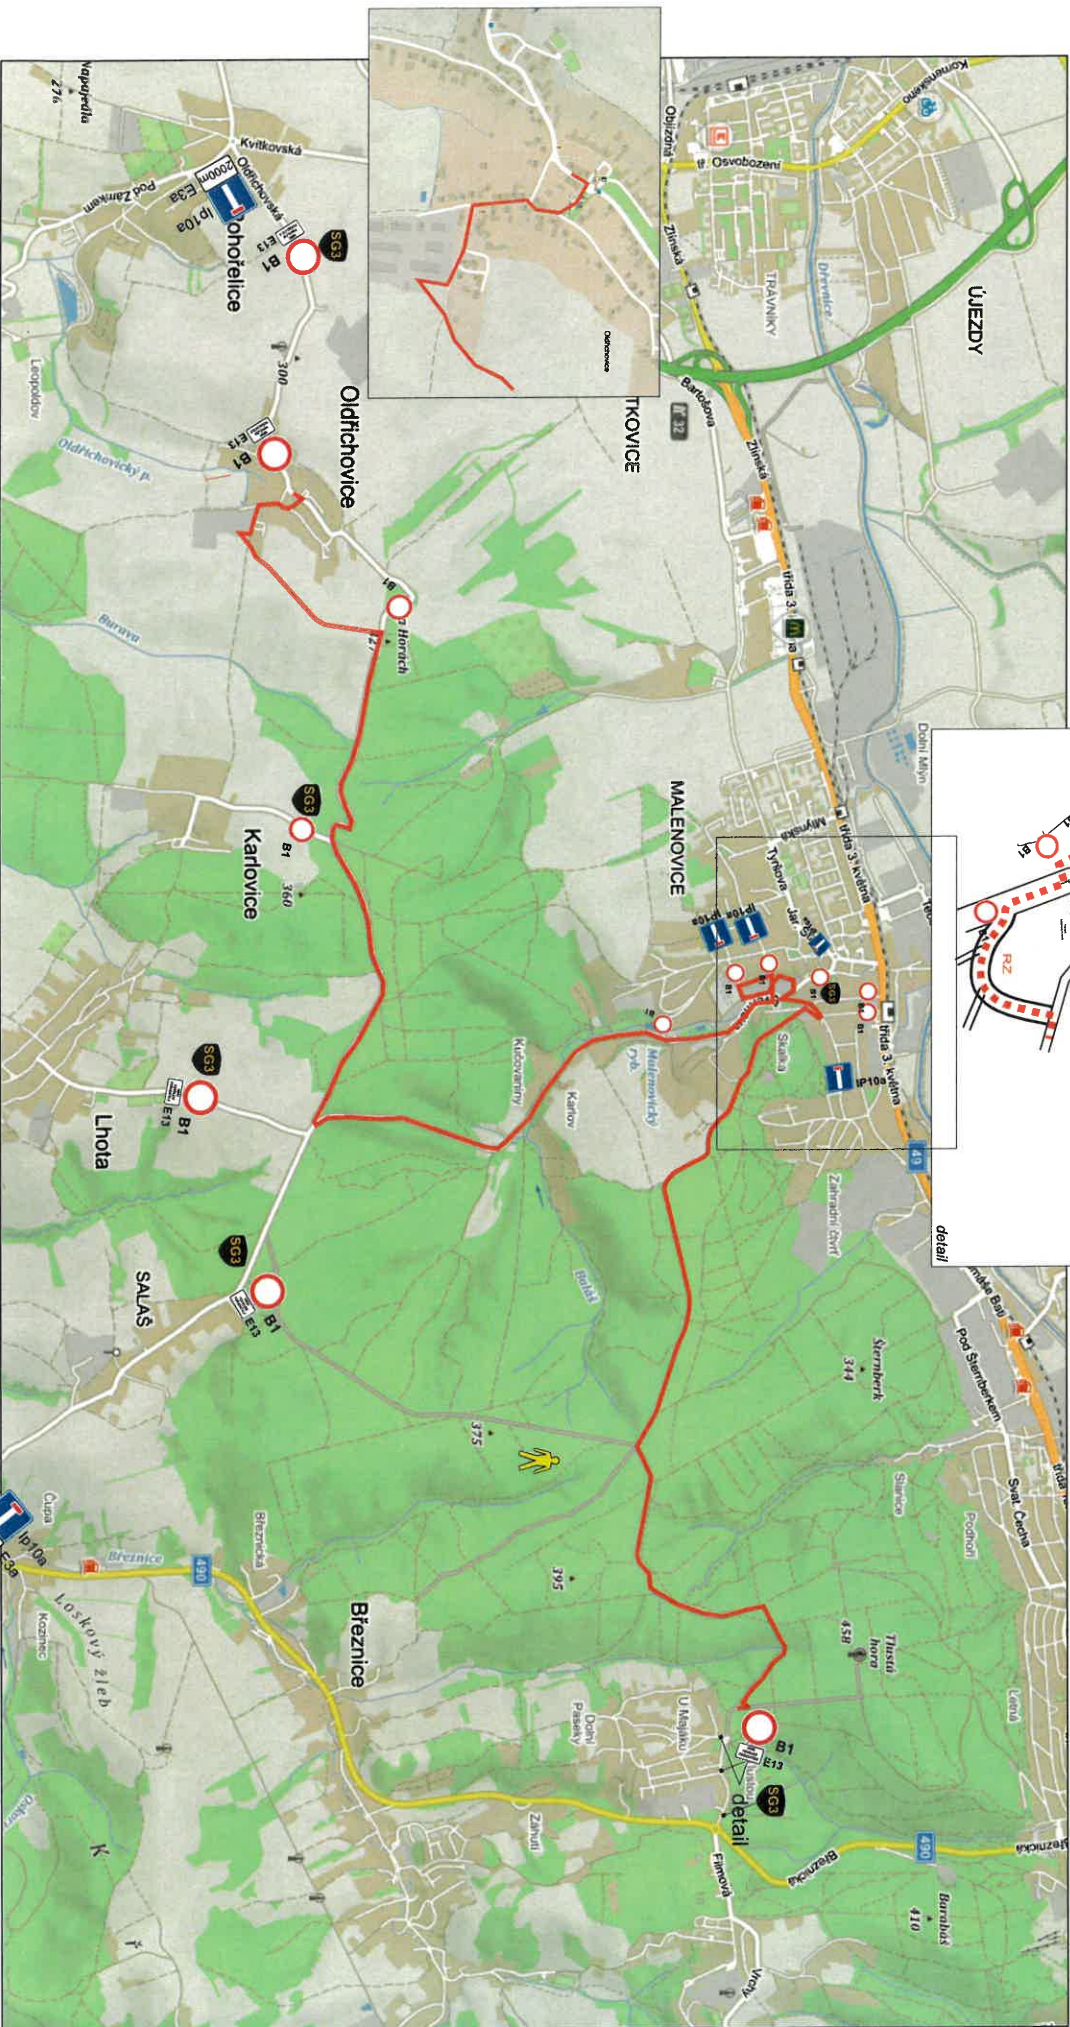

BARUM CZECH RALLY ZIEM

28. 8. 2020

www.CzechRally.com

detail č. 1 - křižovatka u Fiatu
detail č. 2 - křižovatka nad nemocnicí u Lidlu

Pořadatelé budou koordinovat provoz k pouštění vozidel a MHD na seznamovací jízdě.

1
MIMO
POVOZENÍ
POKRÁDATELE

parkování
VIP letiště

Detail samostatný

Detail Dostihovka

Detail objízdné trasy

BARUM CZECH RALLY ZLÍN

www.CzechRally.com

RZ 3,6 Držková

RZ 9, 12 Maják

osadit na křižovatce v
Bohuslavicích u Zlína

BARUM CZECH RALLY ZLÍN

www.CzechRally.com

Zlínský kraj

RZ 10, 13 Pindula

Ateliery