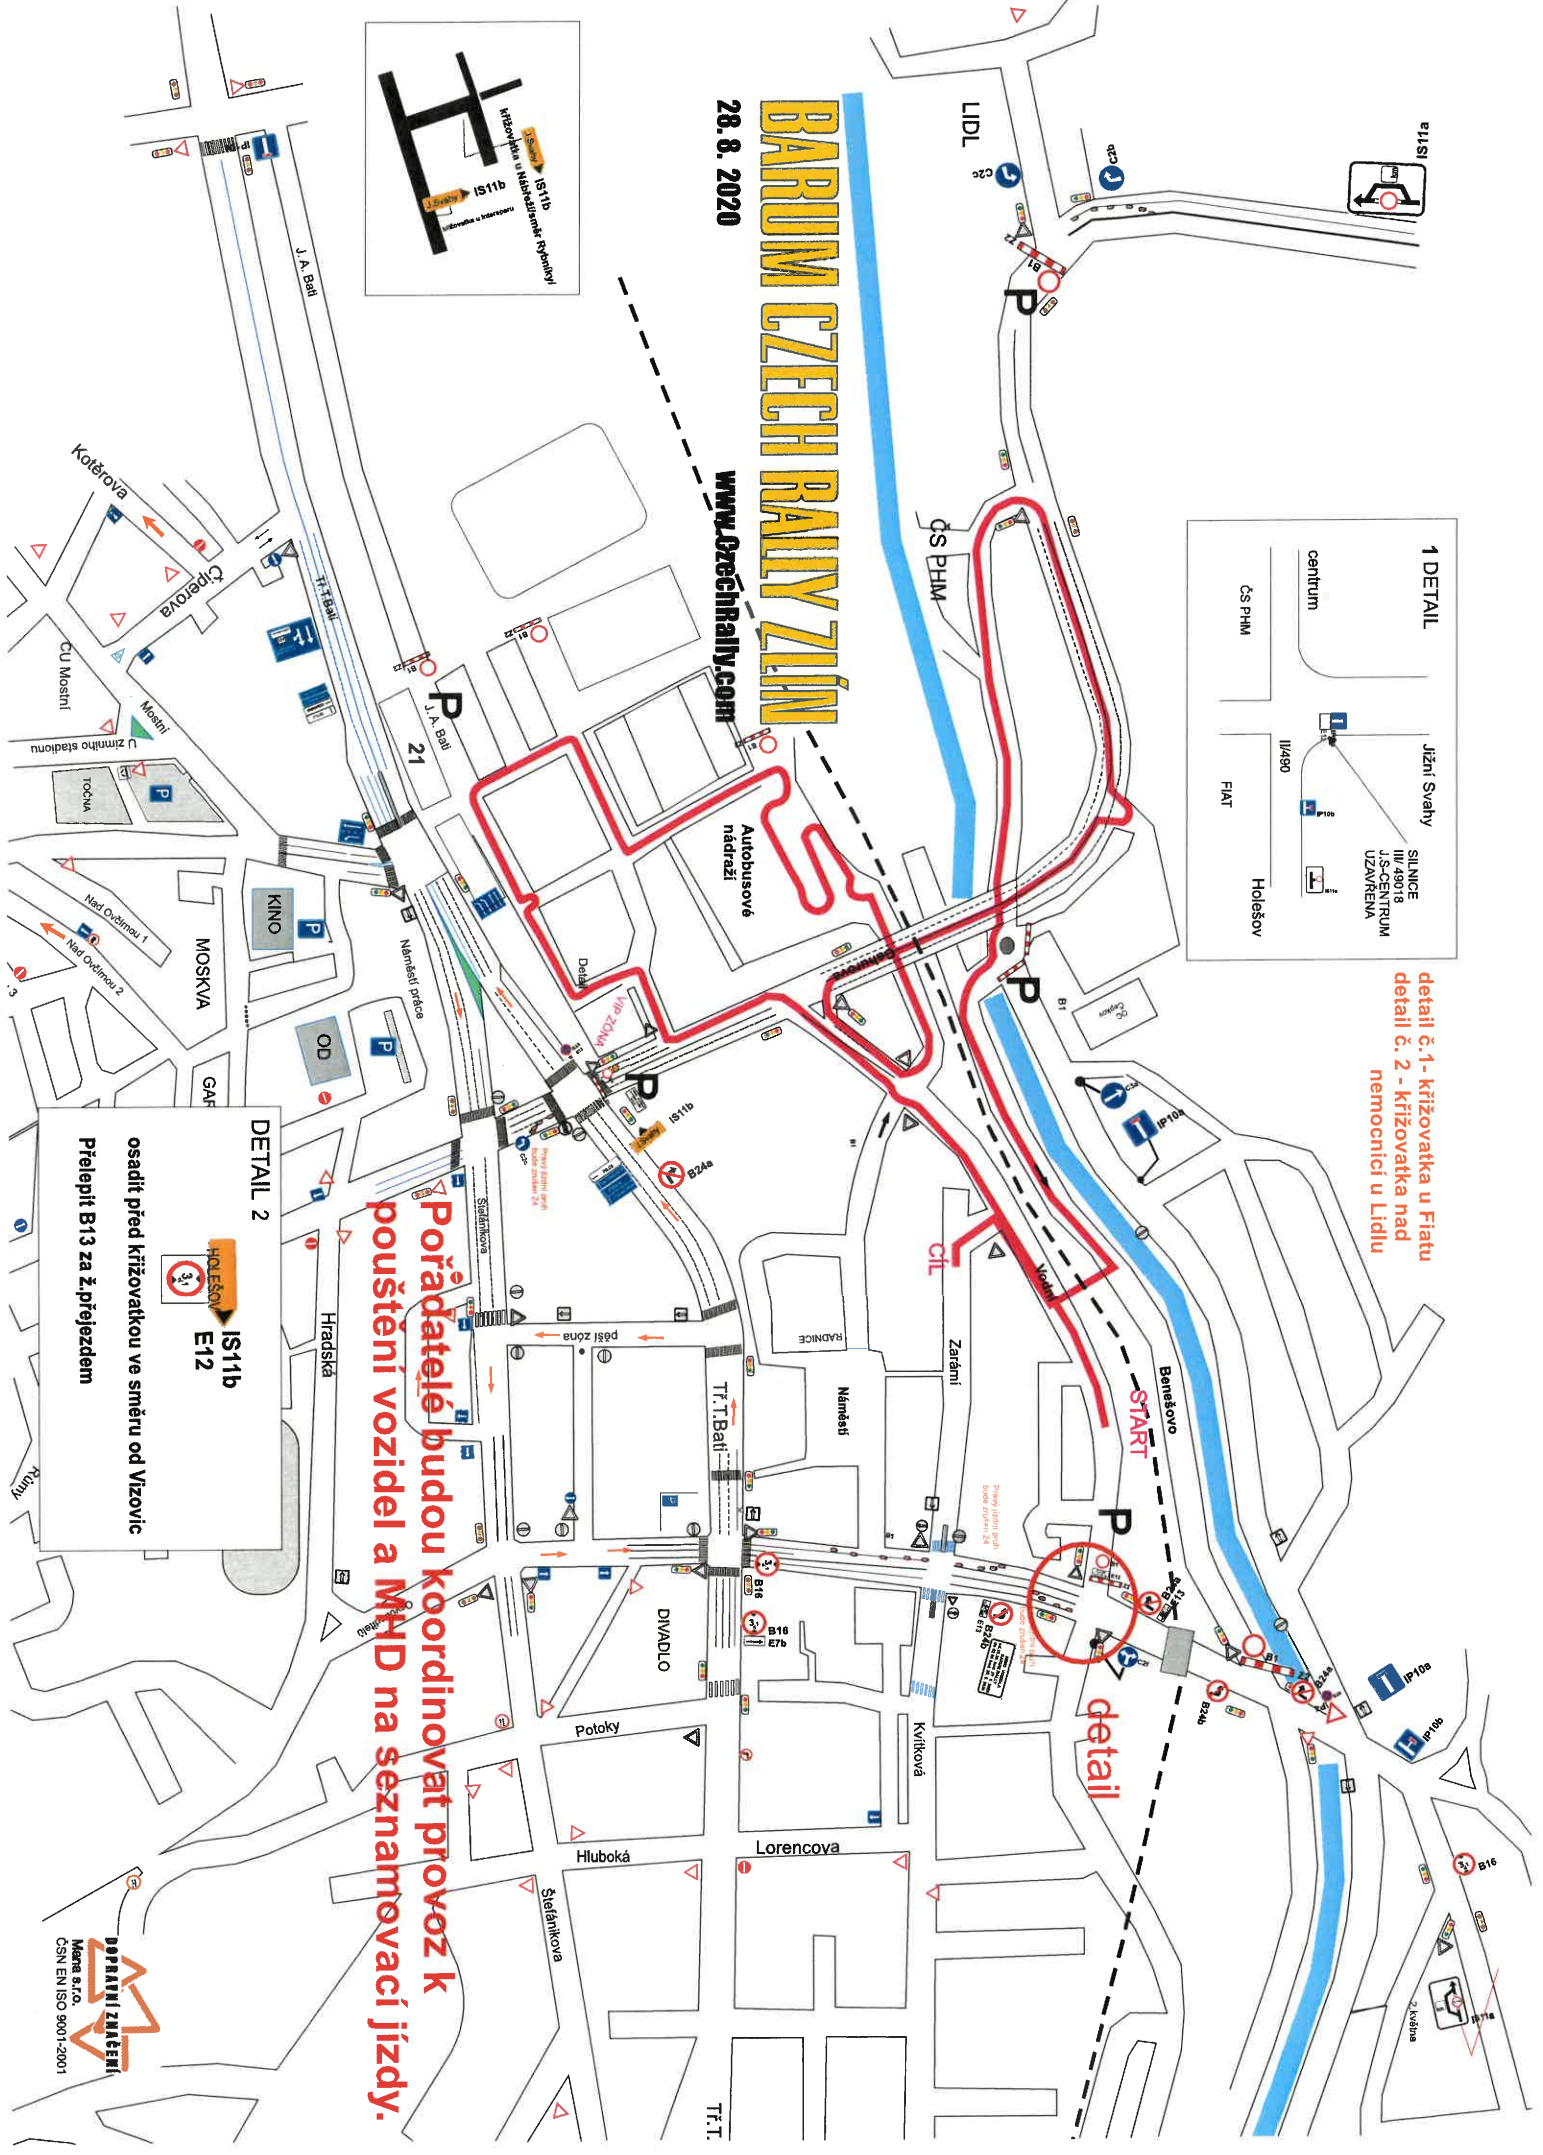

BARUM CZECH RALLY ZIEM

28. 8. 2020

www.CzechRally.com

detail č. 1 - křižovatka u Fiatu
detail č. 2 - křižovatka nad nemocnicí u Lidlu

Pořadatelé budou koordinovat provoz k pouštění vozidel a MHD na seznamovací jízdě.

1
MIMO
POVOZENÍ
POKRÁDATELE

parkování
VIP letiště

Detail samostatný

Detail Dostihovka

Detail objízdné trasy

BARUM CZECH RALLY ZLÍN

www.CzechRally.com

RZ 3,6 Držková

RZ 9, 12 Maják

osadit na křižovatce v
Bohuslavicích u Zlína

BARUM CZECH RALLY ZLÍN

www.CzechRally.com

Zlínský kraj

RZ 10, 13 Pindula

Ateliery