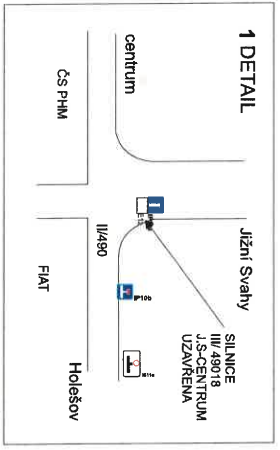

BARUM CZECH RALLY ZIEM

28. 8. 2020

www.CzechRally.com

detail č. 1 - křižovatka u Fiatu
detail č. 2 - křižovatka nad nemocnicí u Lidlu

Pořadatelé budou koordinovat provoz k pouštění vozidel a MHD na seznamovací jízdě.

1
MIMO
POVOZENÍ
POKRÁDATELE

parkování
VIP letiště

Detail samostatný

Detail Dostihovka

Detail objízdné trasy

BARUM CZECH RALLY ZLÍN

www.CzechRally.com

RZ 3,6 Držková

RZ 9, 12 Maják

osadit na křižovatce v
Bohuslavicích u Zlína

BARUM CZECH RALLY ZLÍN

www.CzechRally.com

Zlínský kraj

RZ 10, 13 Pindula

Ateliery