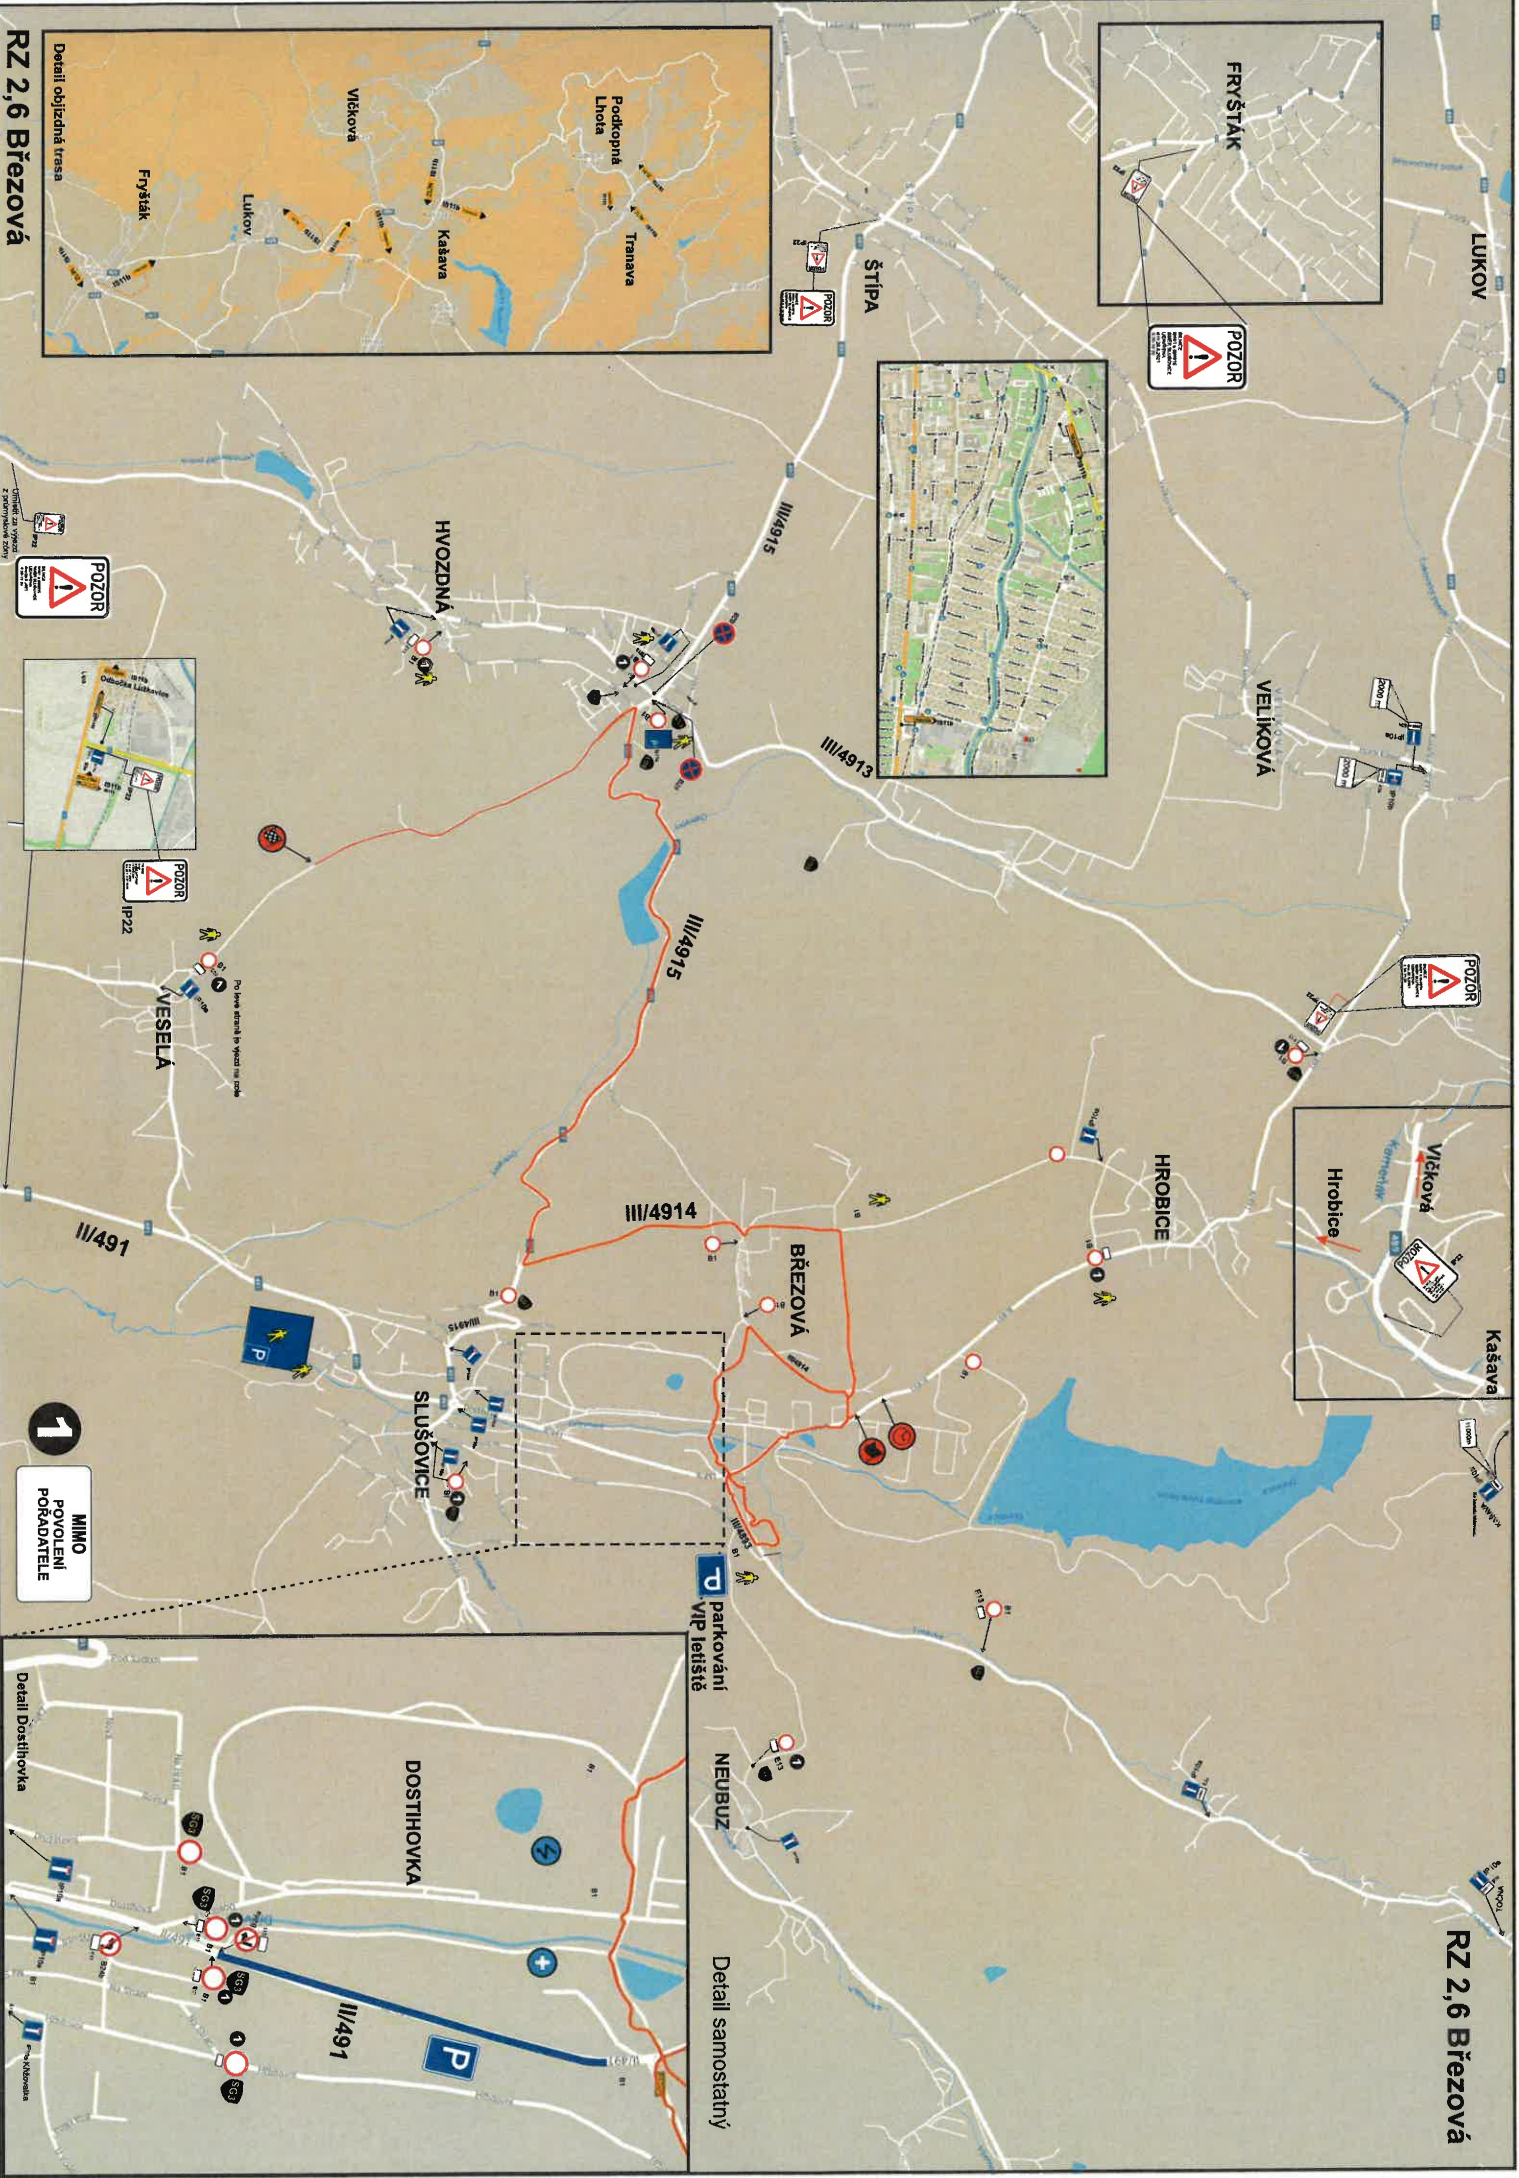

BARUM CZECH RALLY ZIEM

28. 8. 2020

www.CzechRally.com

detail č. 1 - křižovatka u Fiatu
detail č. 2 - křižovatka nad nemocnicí u Lidlu

Pořadatelé budou koordinovat provoz k pouštění vozidel a MHD na seznamovací jízdě.

1
MIMO
POVOZENÍ
POKRÁDATELE

parkování
VIP letiště

Detail samostatný

Detail Dostihovka

Detail objízdné trasy

BARUM CZECH RALLY ZLÍN

www.CzechRally.com

RZ 3,6 Držková

RZ 9, 12 Maják

osadit na křižovatce v
Bohuslavicích u Zlína

BARUM CZECH RALLY ZLÍN

www.CzechRally.com

Zlínský kraj

RZ 10, 13 Pindula

Ateliery