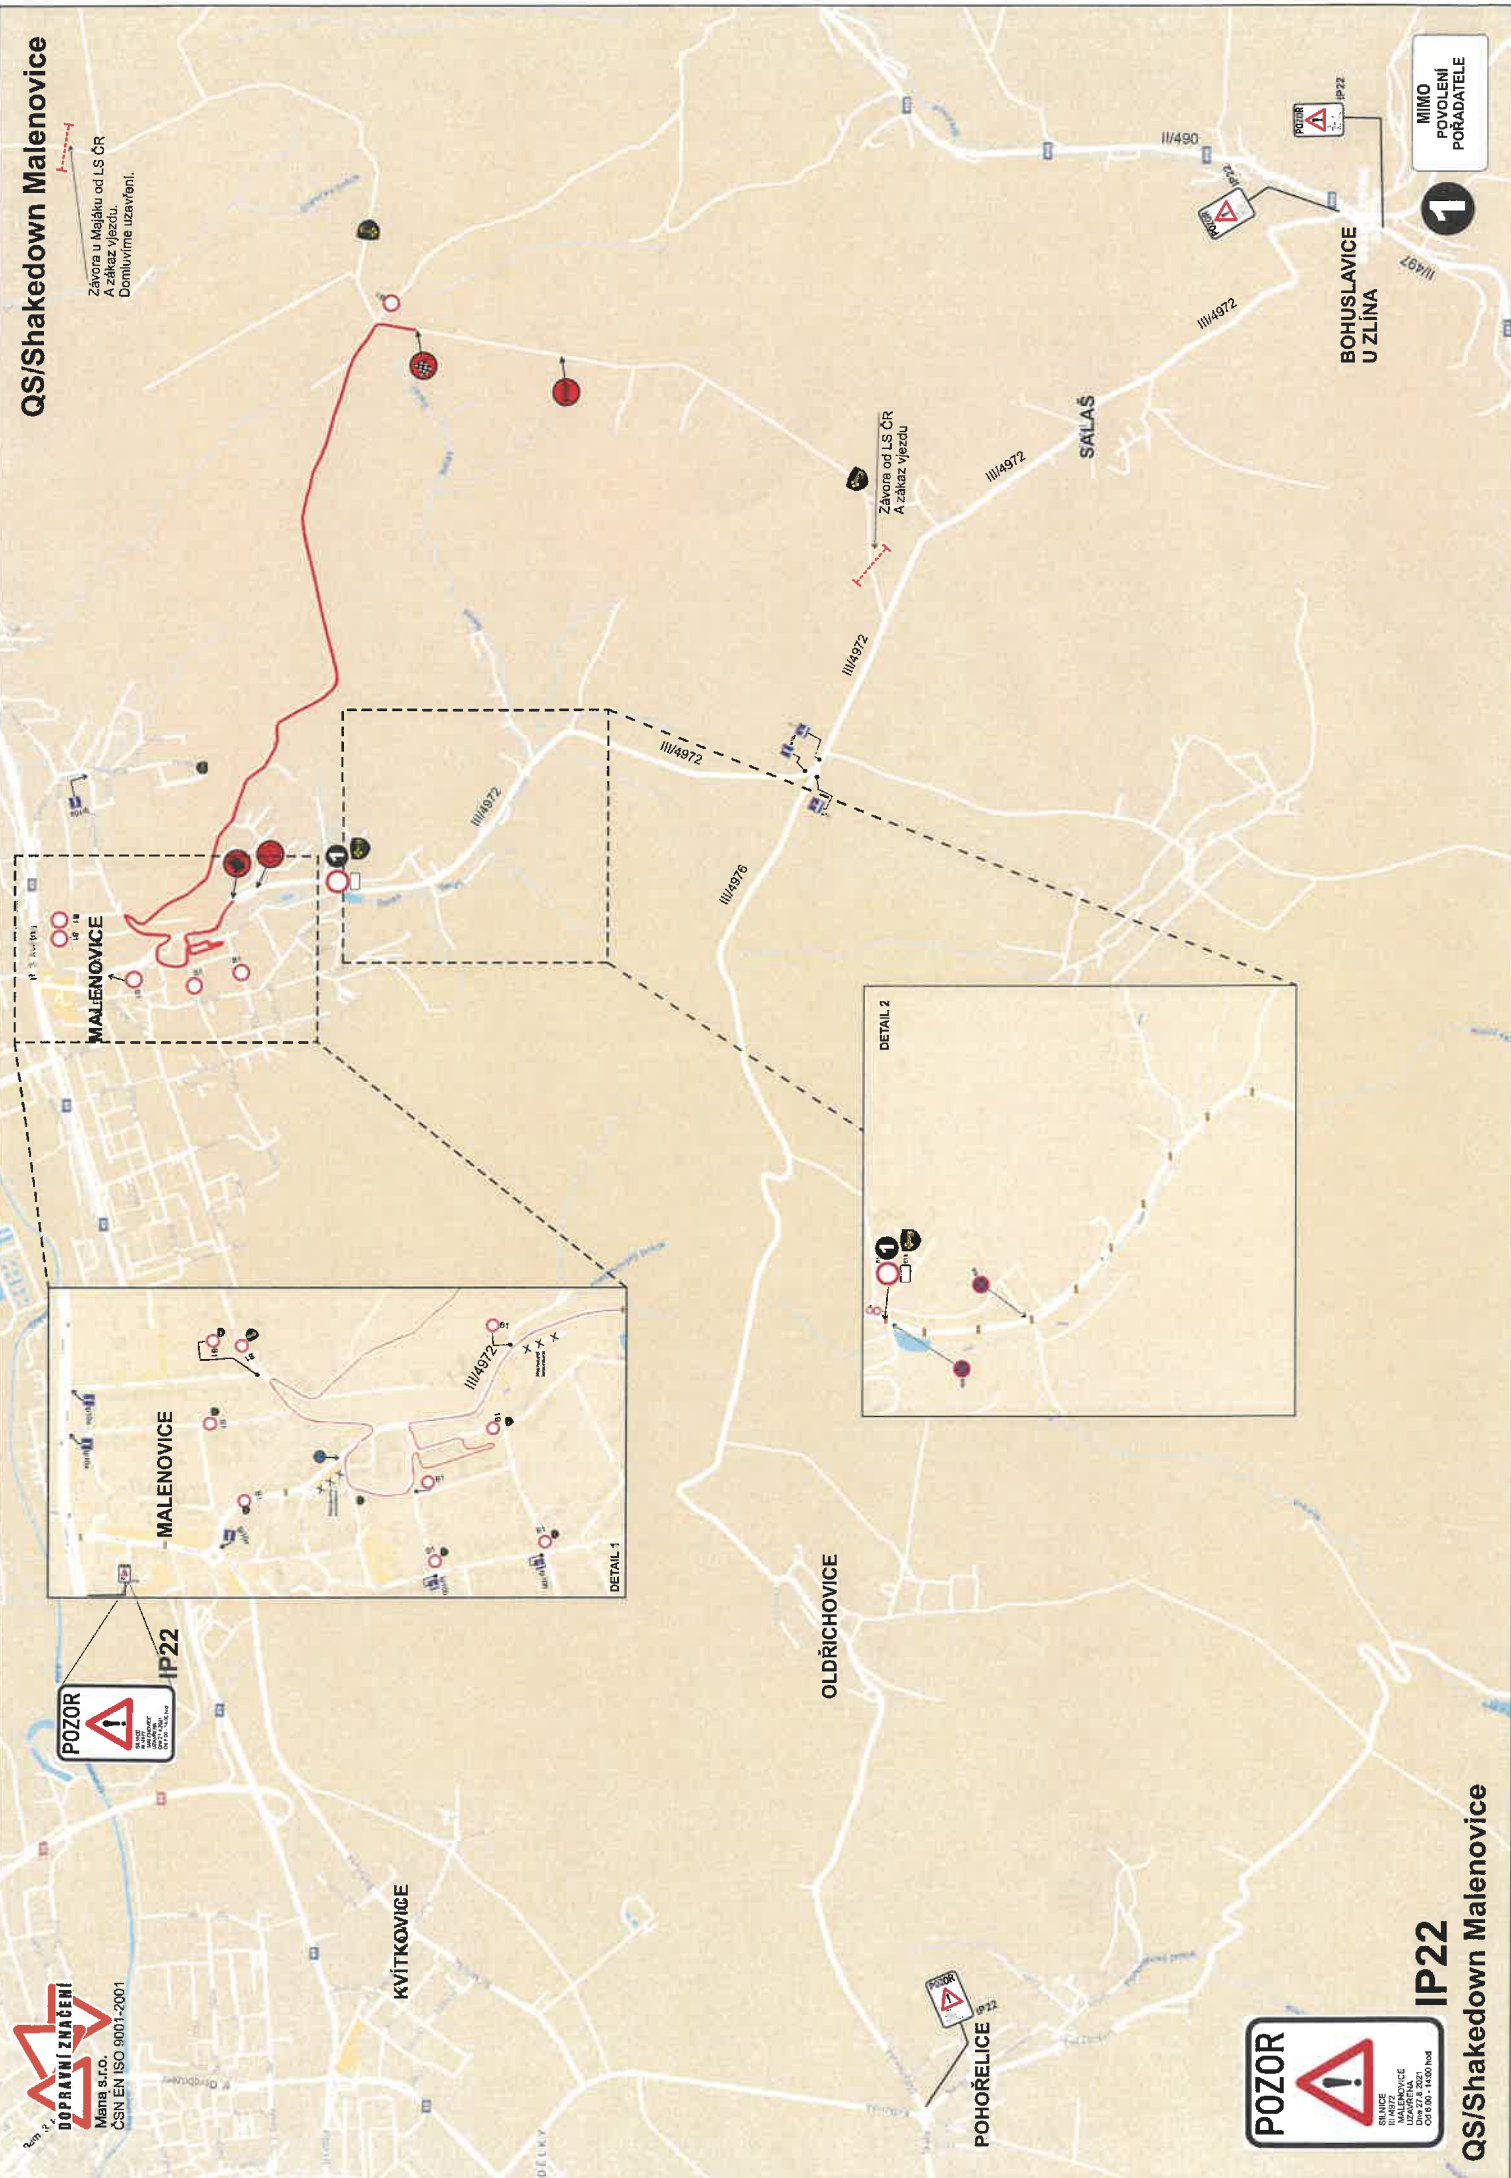

detail č. 1 - křižovatka u Fiatu  
 detail č. 2 - křižovatka nad nemocnicí u Lidlu

# QS/Shakedown Malenovice

Závora u Majáku od LS ČR  
A zákaz vjezdu.  
Domluvíme uzavření.

**DOPRAVNÍ ZNAČENÍ**  
Mama s.r.o.  
ČSN EN ISO 9001-2001

**POZOR**  
SHAKEDOWN  
MALENOVICE  
DNE 22.3.2021  
OD 6.00 - 14.00 hod

**IP22**  
QS/Shakedown Malenovice

**1**  
MIMO POVOLENÍ PORADATELE

**POZOR**  
SHAKEDOWN  
MALENOVICE  
DNE 22.3.2021  
OD 6.00 - 14.00 hod

**POHORELICE**  
IP22

OLDŘICHOVICE

SALAŠ

BOHUSLAVICE  
U ZLÍNA

MALENOVICE

RAJNOCHOVICE

BYSTRICE POD HOSTNEM

DETAIL 3

DETAIL 1

DETAIL 2

DETAIL 4

DETAIL 5

Řešení: Závora zavřená