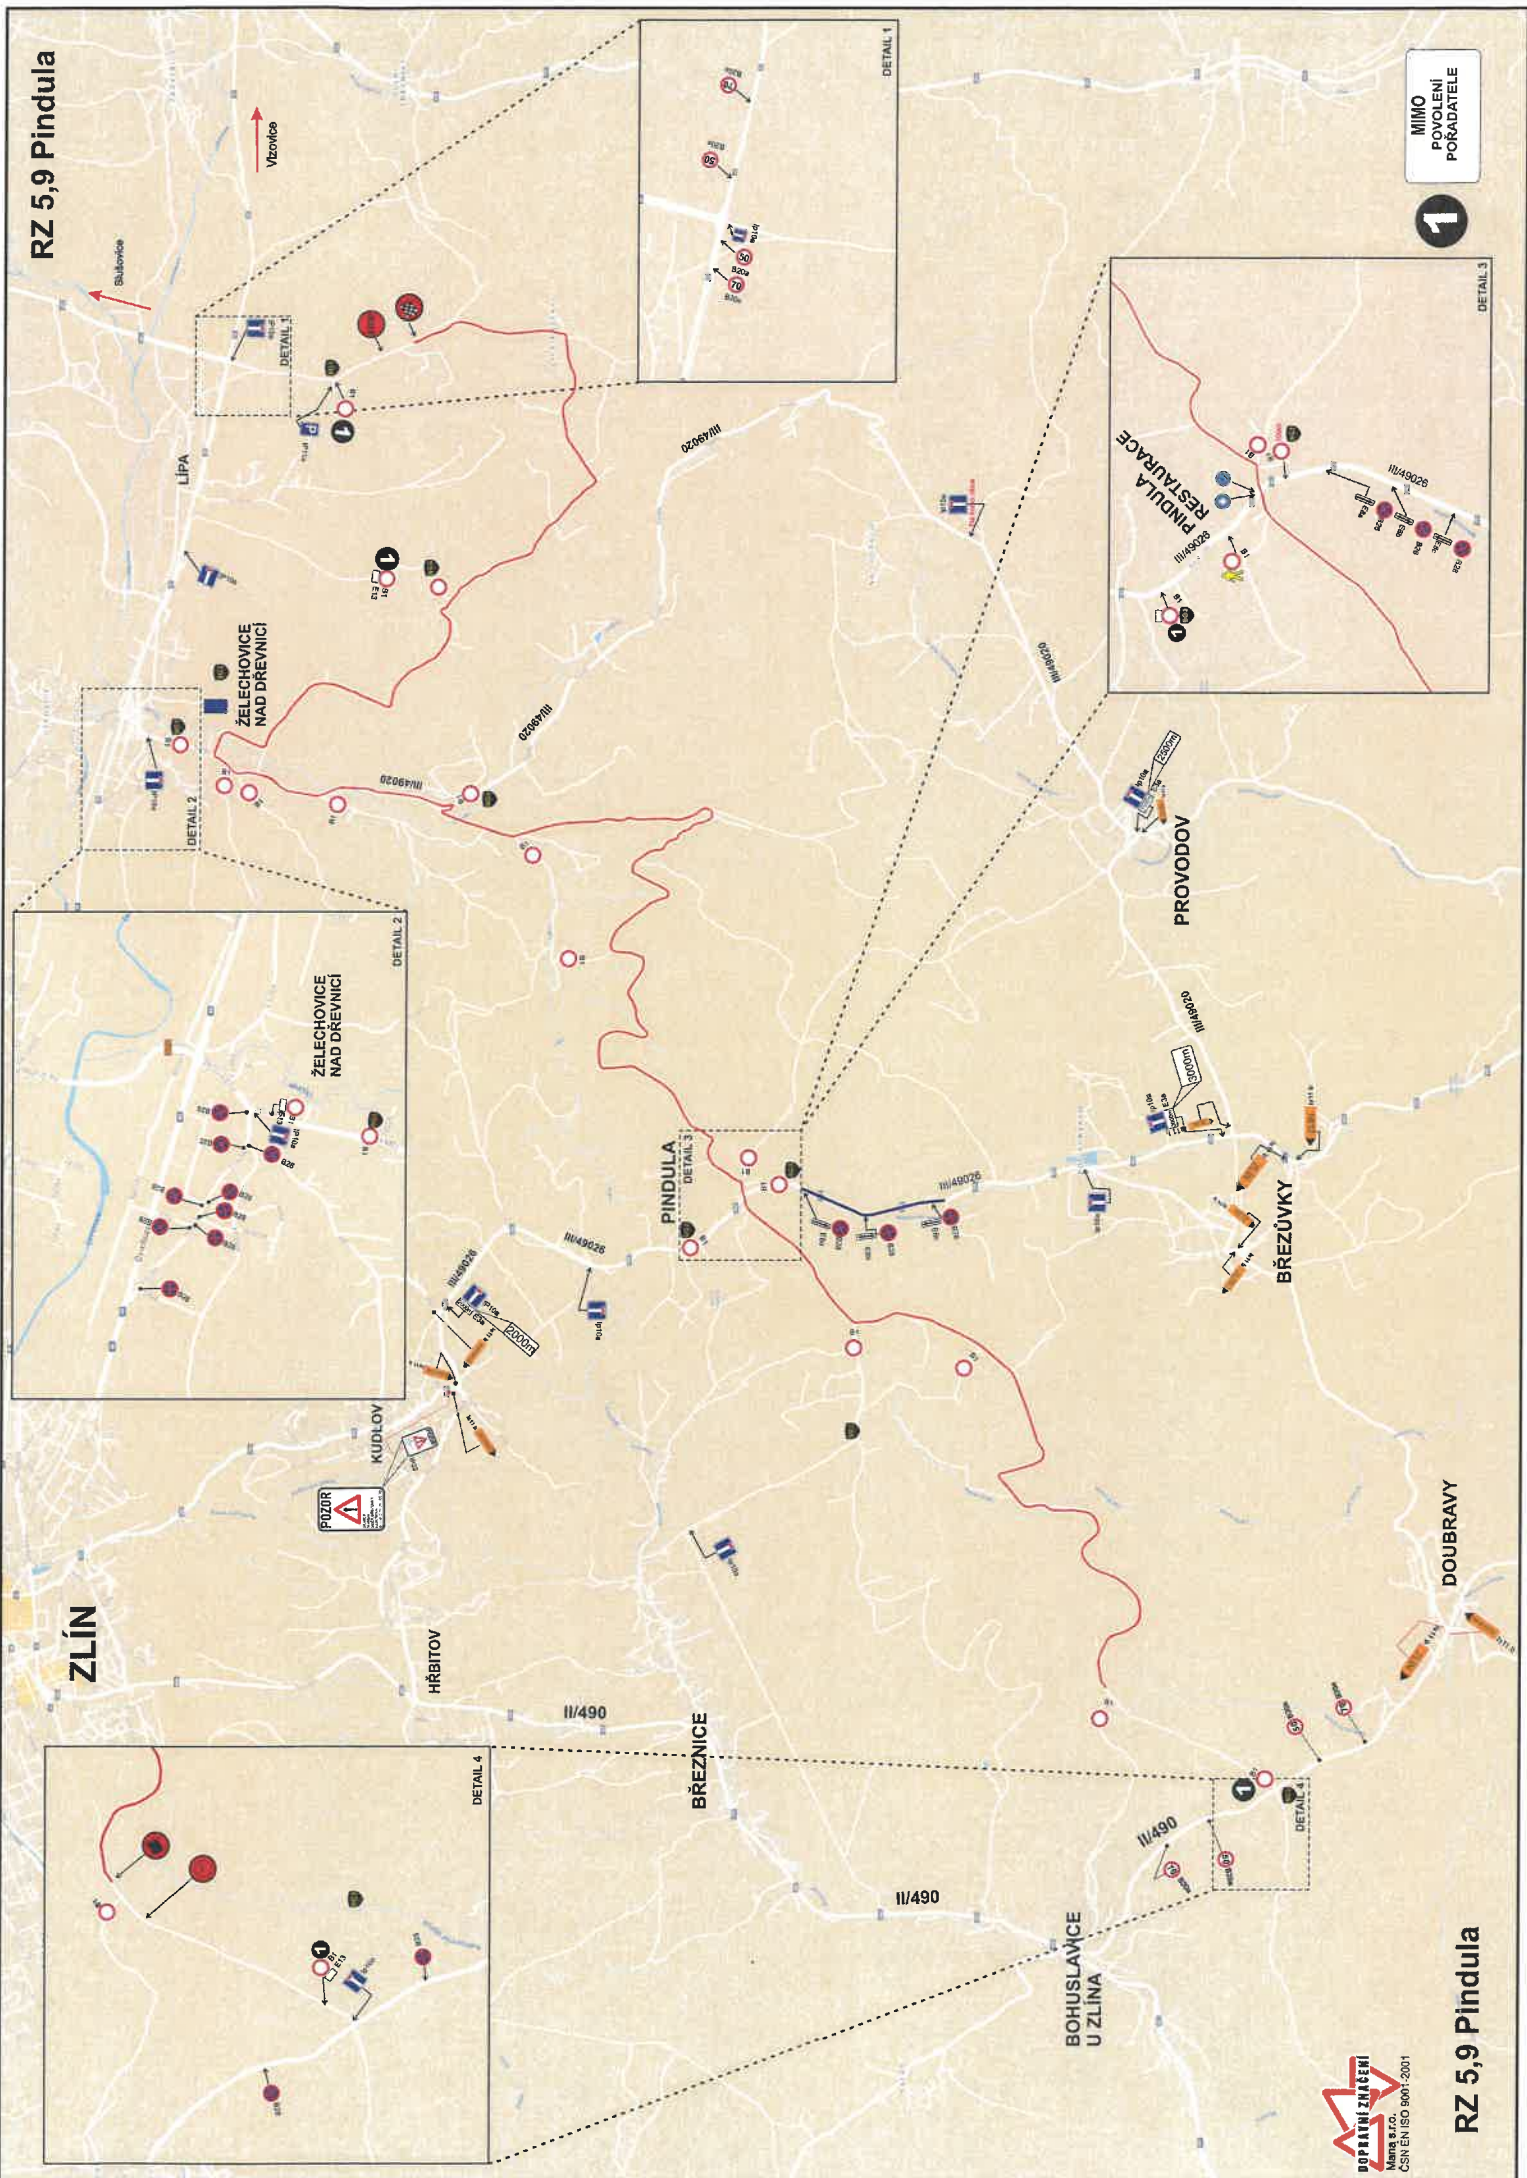

RZ 5,9 Pindula

MIMO
POVOLENÍ
PORADATELE

1