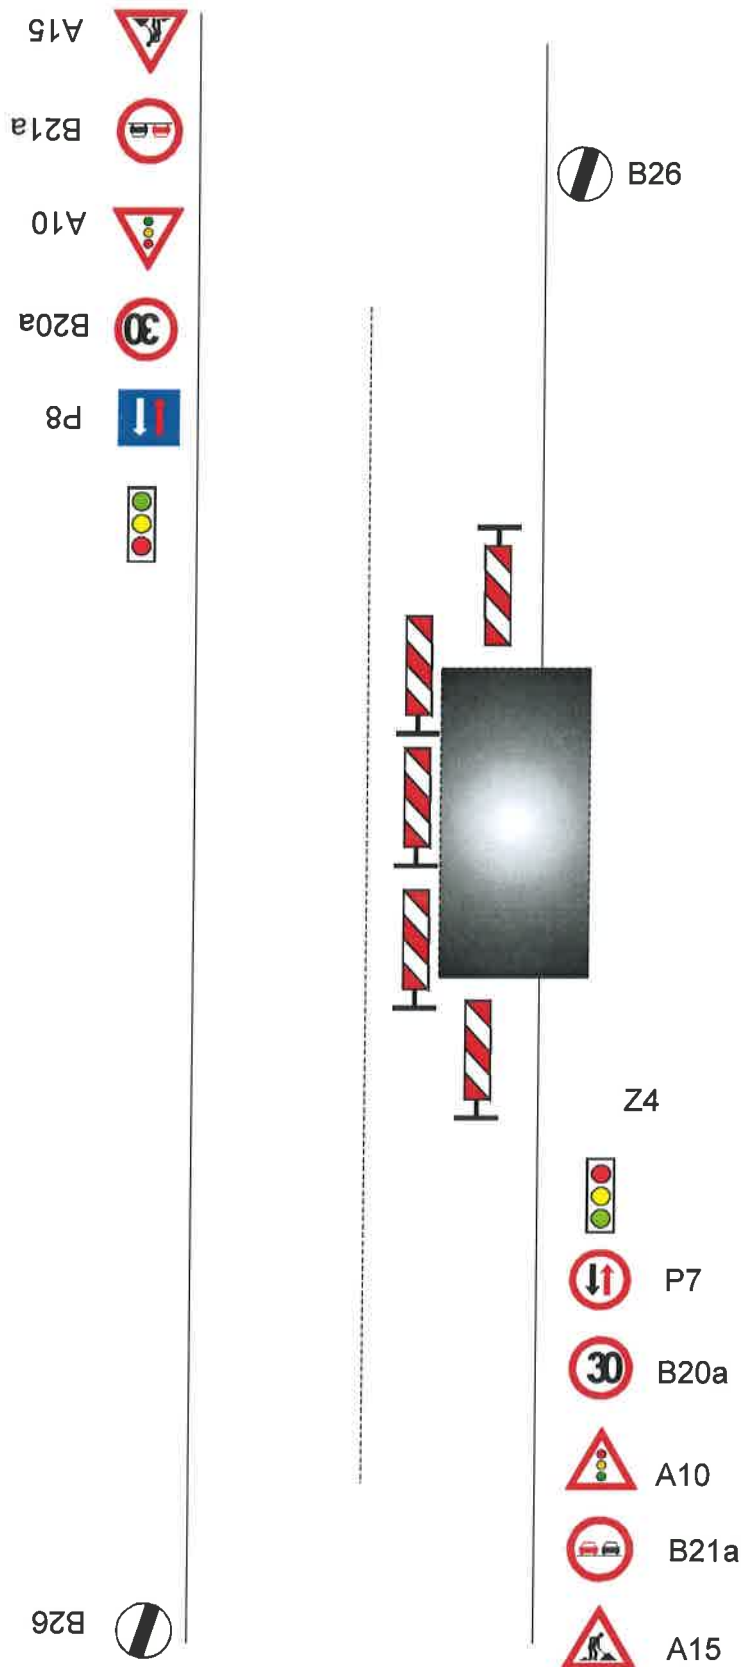

Zajištění PDZ - v obci, oprava mimo vozovku

- A15 
- B21a 
- B20a 

Z4

-  B20a
-  B21a
-  A15

Zajištění PDZ - mimo obec, oprava mimo vozovku

Zajištění PDZ - v obci, oprava zasahující do vozovky

- A15 
- B21a 
- B20a 
- A6b 

- B26 

- B26 

Z4

- A6b 
- B20a 
- B21a 
- A15 

Zajištění PDZ - mimo obec, oprava zasahující do vozovky

Zajištění PDZ - v obci, uzavírka 1 jízdního pruhu

- A15 
- B21a 
- A6b 
- B20a 
- P8 

B26 

B26 

Z4

Z4

P7 

B20a 

A6b 

B21a 

A15 

Zajištění PDZ - mimo obec, uzavírka 1 jízdního pruhu

- A15 
- B21a 
- B20a 
- B20a 
- A6b 
- B20a 
- P8 

B26 

B26 

Z4

Z4

-  P7
-  B20a
-  A6b
-  B20a
-  B20a
-  B21a
-  A15

Zajištění PDZ - v obci, uzavírka 1 jízdního pruhu, řízení provozu světelným signalizačním zařízením