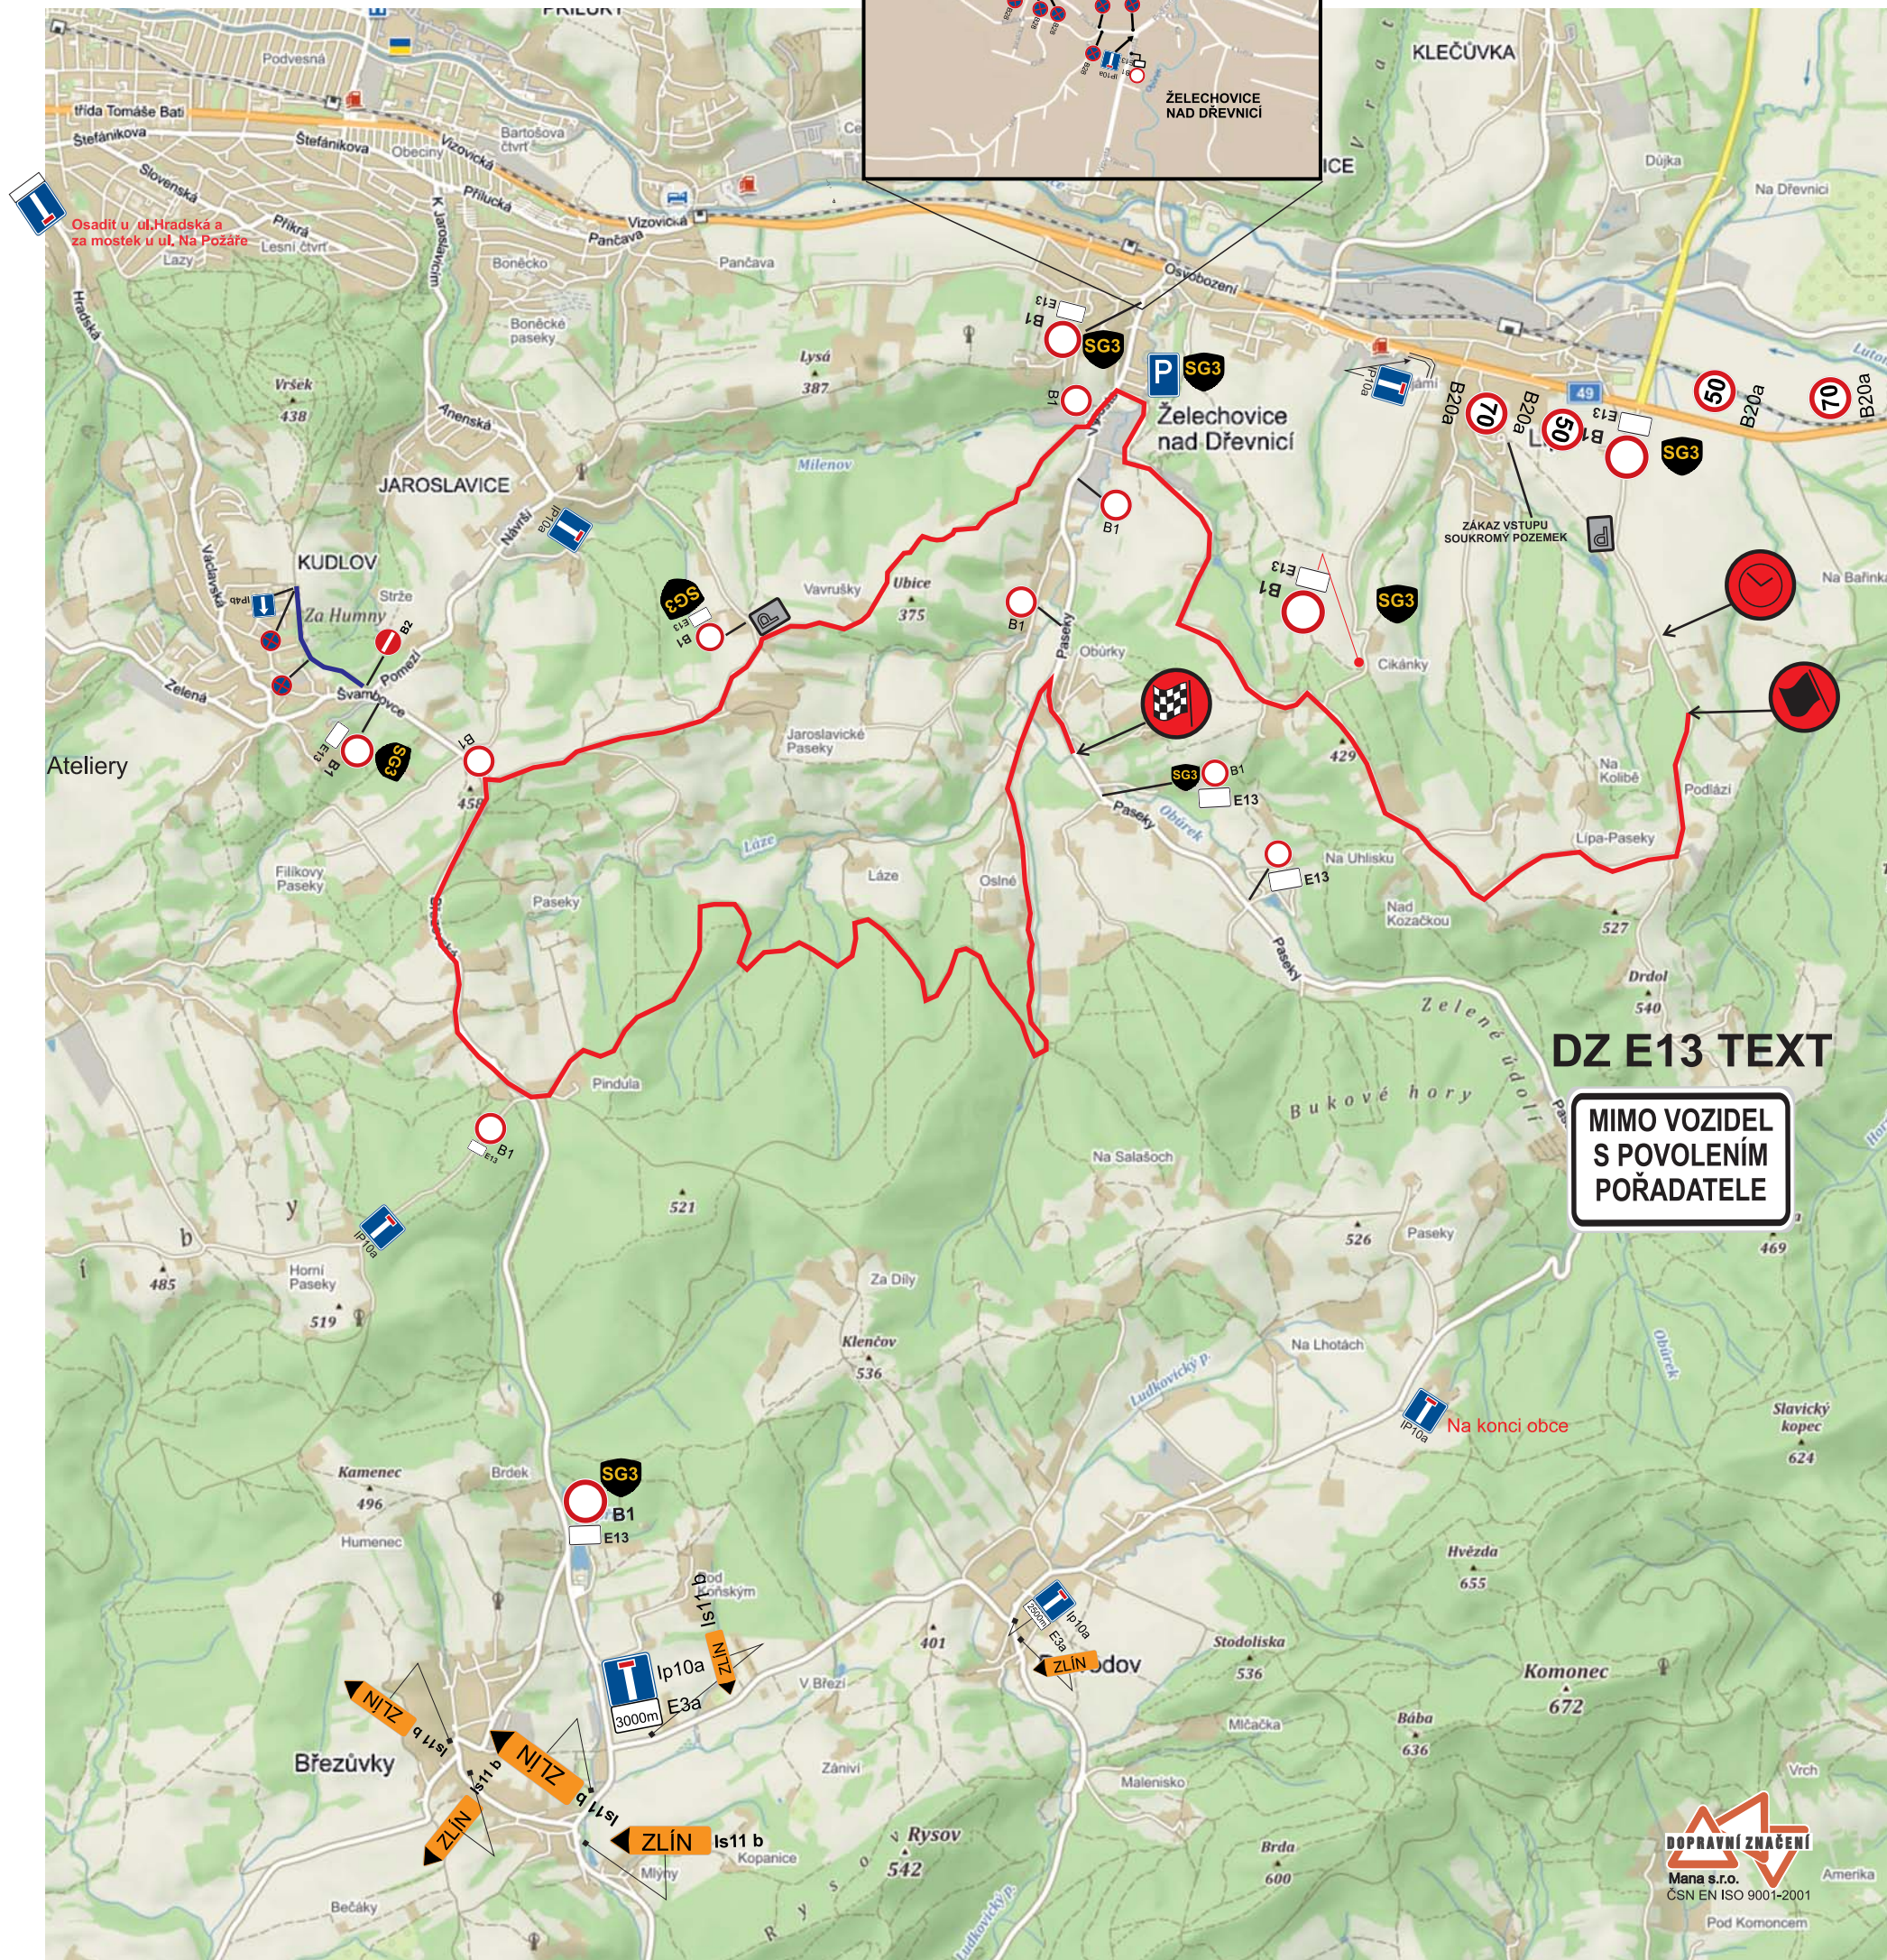

## RZ 9/12 Pindula

DZ B28 budou osazeny s předstihem / 7 dní / a budou obsahovat datum a čas