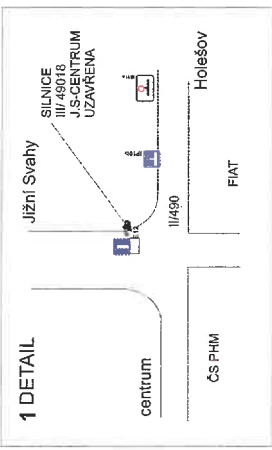

detail č. 1 - křižovatka u Fiatu
 detail č. 2 - křižovatka nad nemocnicí u Lidlu

BARUM CZECH RALLY Zlín

27. 8. 2021

www.CzechRally.com

VIP ZÓNA
 27. 8. od 10:00 hod.

Pořadatelé budou koordinovat provoz k
 opouštění vozidel a MHD na seznamovací jízdě.

DETAIL 2

osadit před křižovatkou ve směru od Vizovic
 Přelepit B13 za ž. přejezdem

QS/Shakedown Malenovice

Závora u Majáku od LS ČR
A zákaz vjezdu.
Domluvíme uzavření.

IP22

KVITKOVICE

OLDŘICHOVICE

SALAŠ