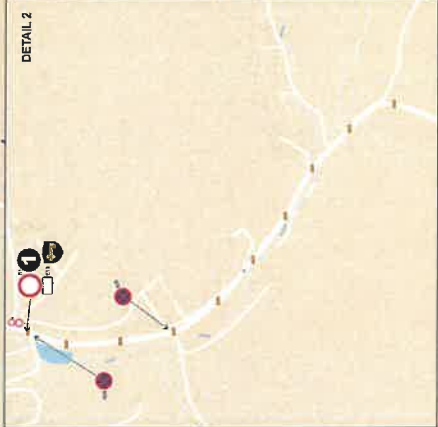

DETAIL 2

osadit před křižovatkou ve směru od Vizovic
 Přelepit B13 za ž. přejezdem

QS/Shakedown Malenovice

Závora u Majáku od LS ČR
A zákaz vjezdu.
Domluvíme uzavření.

IP22

KVITKOVICE

OLDŘICHOVICE

SALAŠ

BOHUSLAVICE
U ZLINA

IP22

QS/Shakedown Malenovice

MIMO
POVOLENÍ
PORADATELE

1

RZ 5,9 Pindula

MIMO
POVOLENÍ
PORÁDĚTELE

1

ZLÍN

LIPA

ŽELECHOVICE
NAD DŘEVNICÍ

KUDLOV

HŘBITOV

PINDULA

BŘEZNICE

BOHUSLAVICE
U ZLINA

VLČKOVA

DETAIL 2

Tabor

DETAIL 1

VELIKOVA

LUKOV

FRYŠTĀK II/489

ŠŤIPA