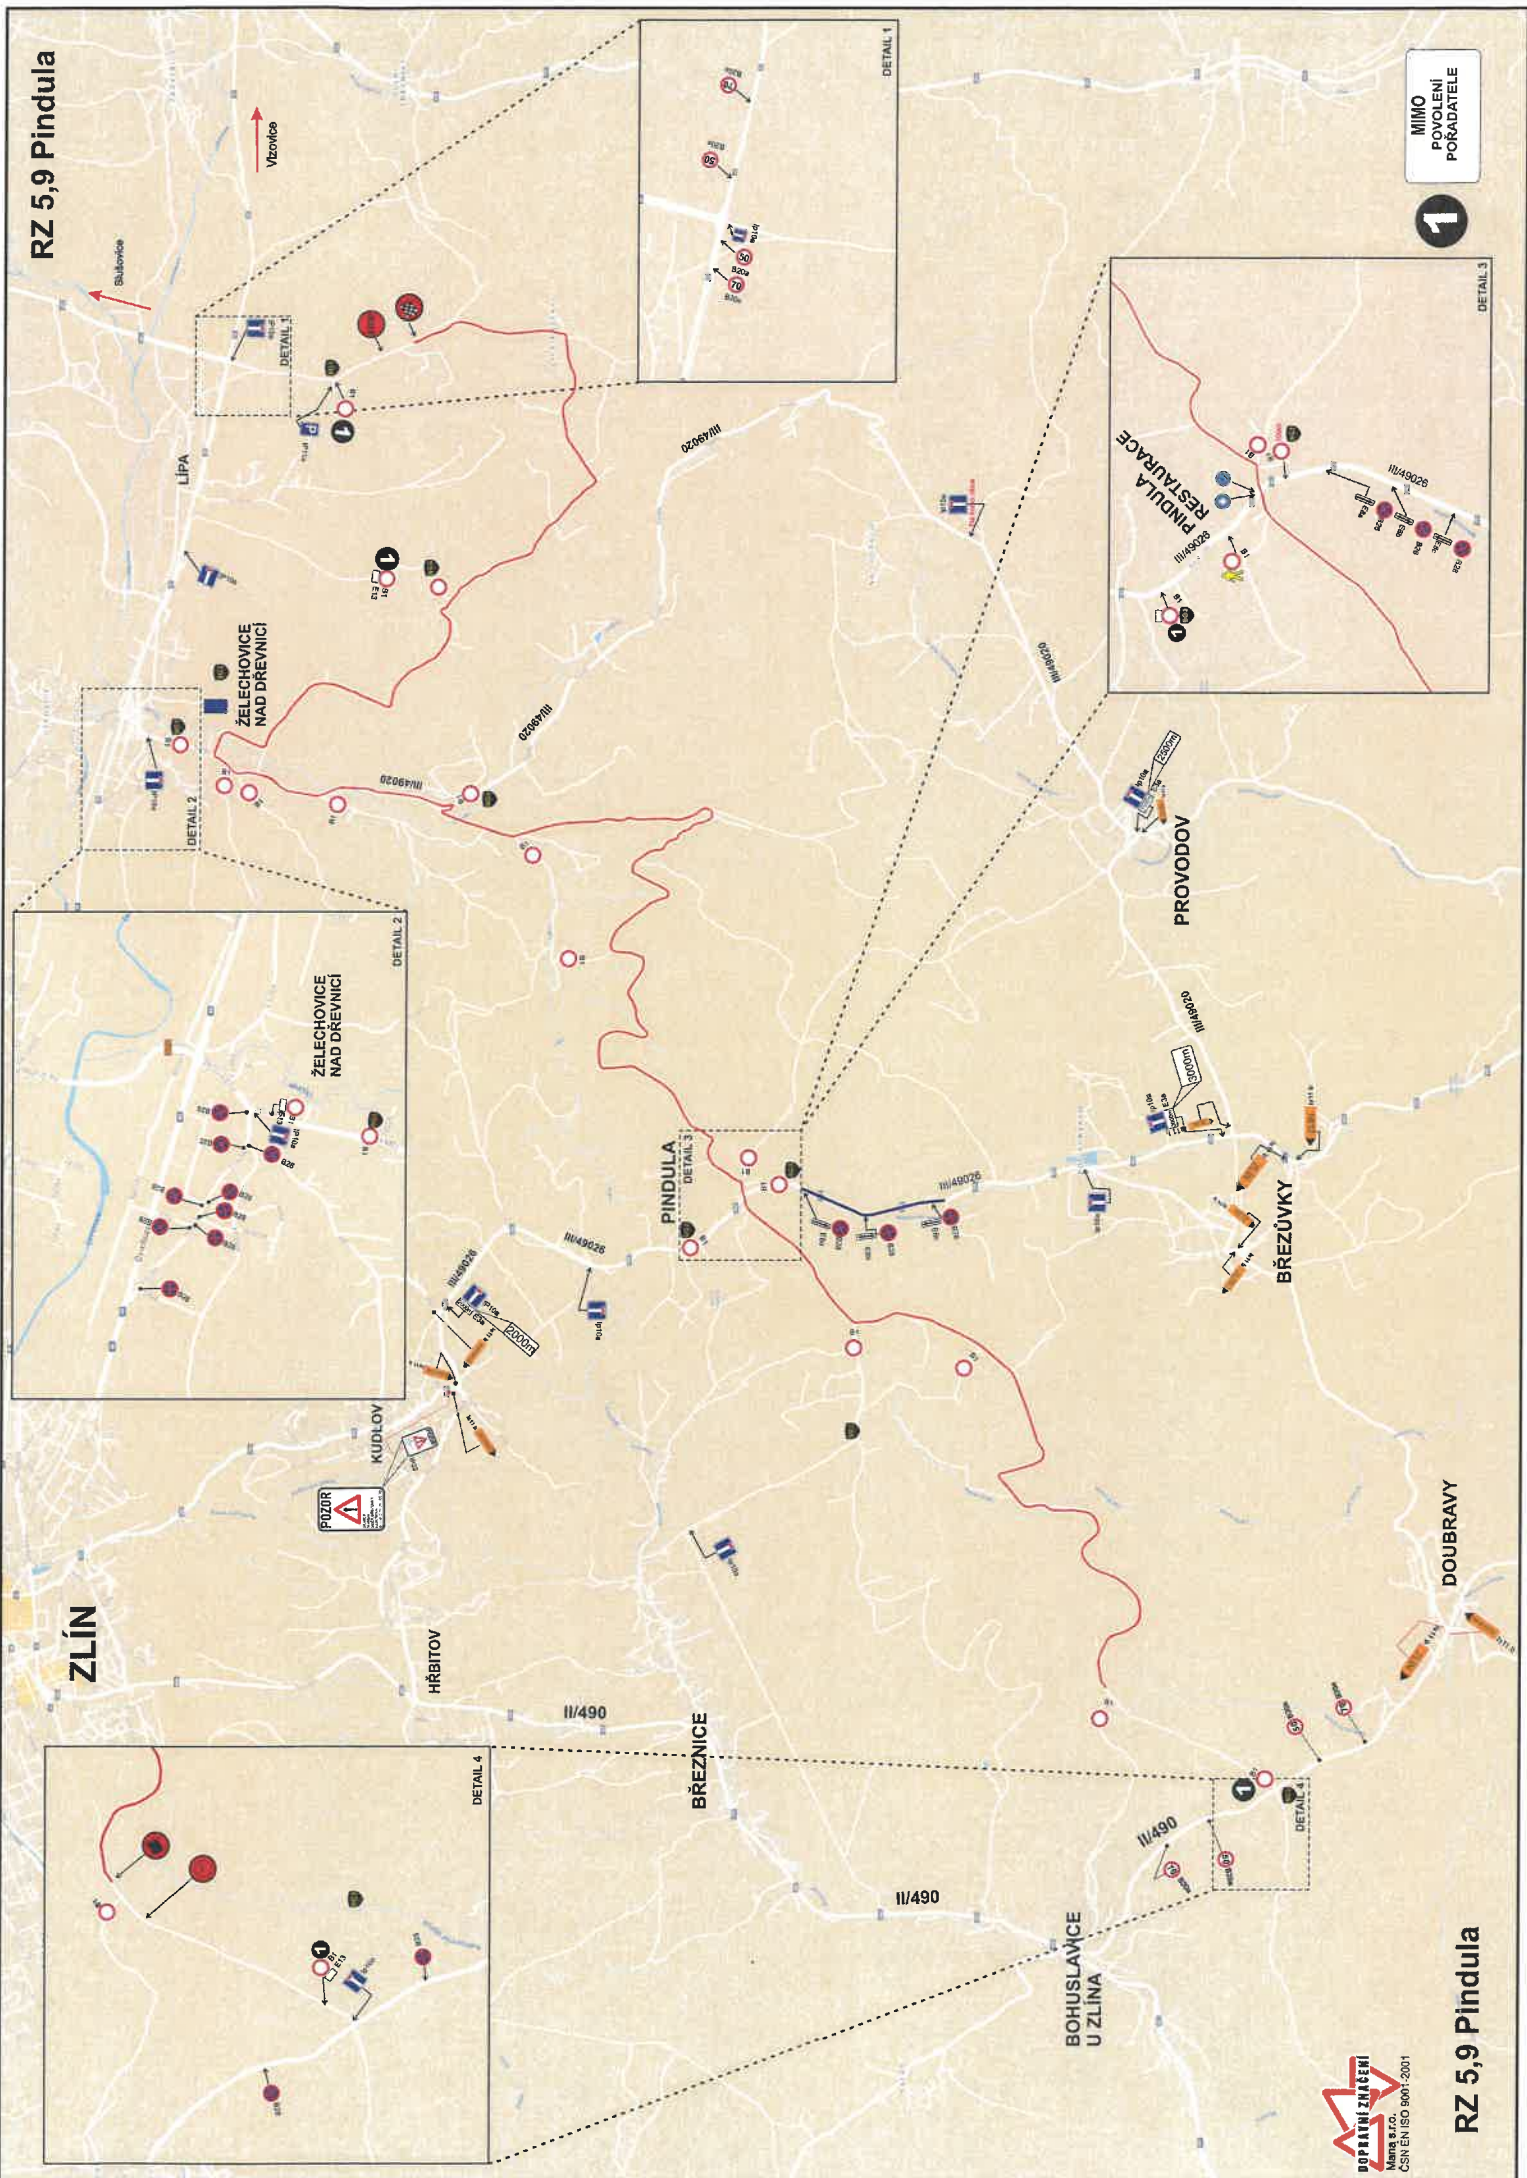

DETAIL 2

osadit před křižovatkou ve směru od Vizovic
 Přelepit B13 za ž. přejezdem

QS/Shakedown Malenovice

Závora u Majáku od LS ČR
A zákaz vjezdu.
Domluvíme uzavření.

IP22

KVITKOVICE

OLDŘICHOVICE

SALAŠ

ZLÍN

LIPA

ŽELECHOVICE
NAD DŘEVNICÍ

KUDLOV

HŘBITOV

PINDULA

BŘEZNICE

BOHUSLAVICE
U ZLINA

MIMO POVOLENI POKADATELE

DETAIL 3

RAJNOCHOVICE

RAJNOCHOVICE

RAJNOCHOVICE

DETAIL 4

CHVALČOV

BYSTRICE POD HOSTNĚM

VLČKOVA

DETAIL 2

Tabor

DETAIL 1

VELIKOVA

LUKOV

FRYŠTĀK II/489

ŠŤIPA