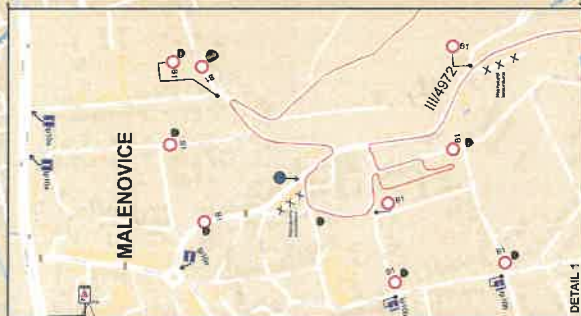

DETAIL 2

osadit před křižovatkou ve směru od Vizovic
 Přelepit B13 za ž. přejezdem

QS/Shakedown Malenovice

Závora u Majáku od LS ČR
A zákaz vjezdu.
Domluvíme uzavření.

IP22

KVITKOVICE

OLDŘICHOVICE

SALAŠ

BOHUSLAVICE
U ZLINA

IP22

QS/Shakedown Malenovice

MIMO
POVOLENÍ
PORADATELE

1

RZ 5,9 Pindula

MIMO
POVOLENÍ
PORÁDĚTELE

1

ZLÍN

LIPA

ŽELECHOVICE
NAD DŘEVNICÍ

KUDLOV

HŘBITOV

PINDULA

BŘEZNICE

BOHUSLAVICE
U ZLINA

VLČKOVA

DETAIL 2

Tabor

DETAIL 1

VELIKOVA

LUKOV

FRYŠTĀK II/489

ŠŤIPA