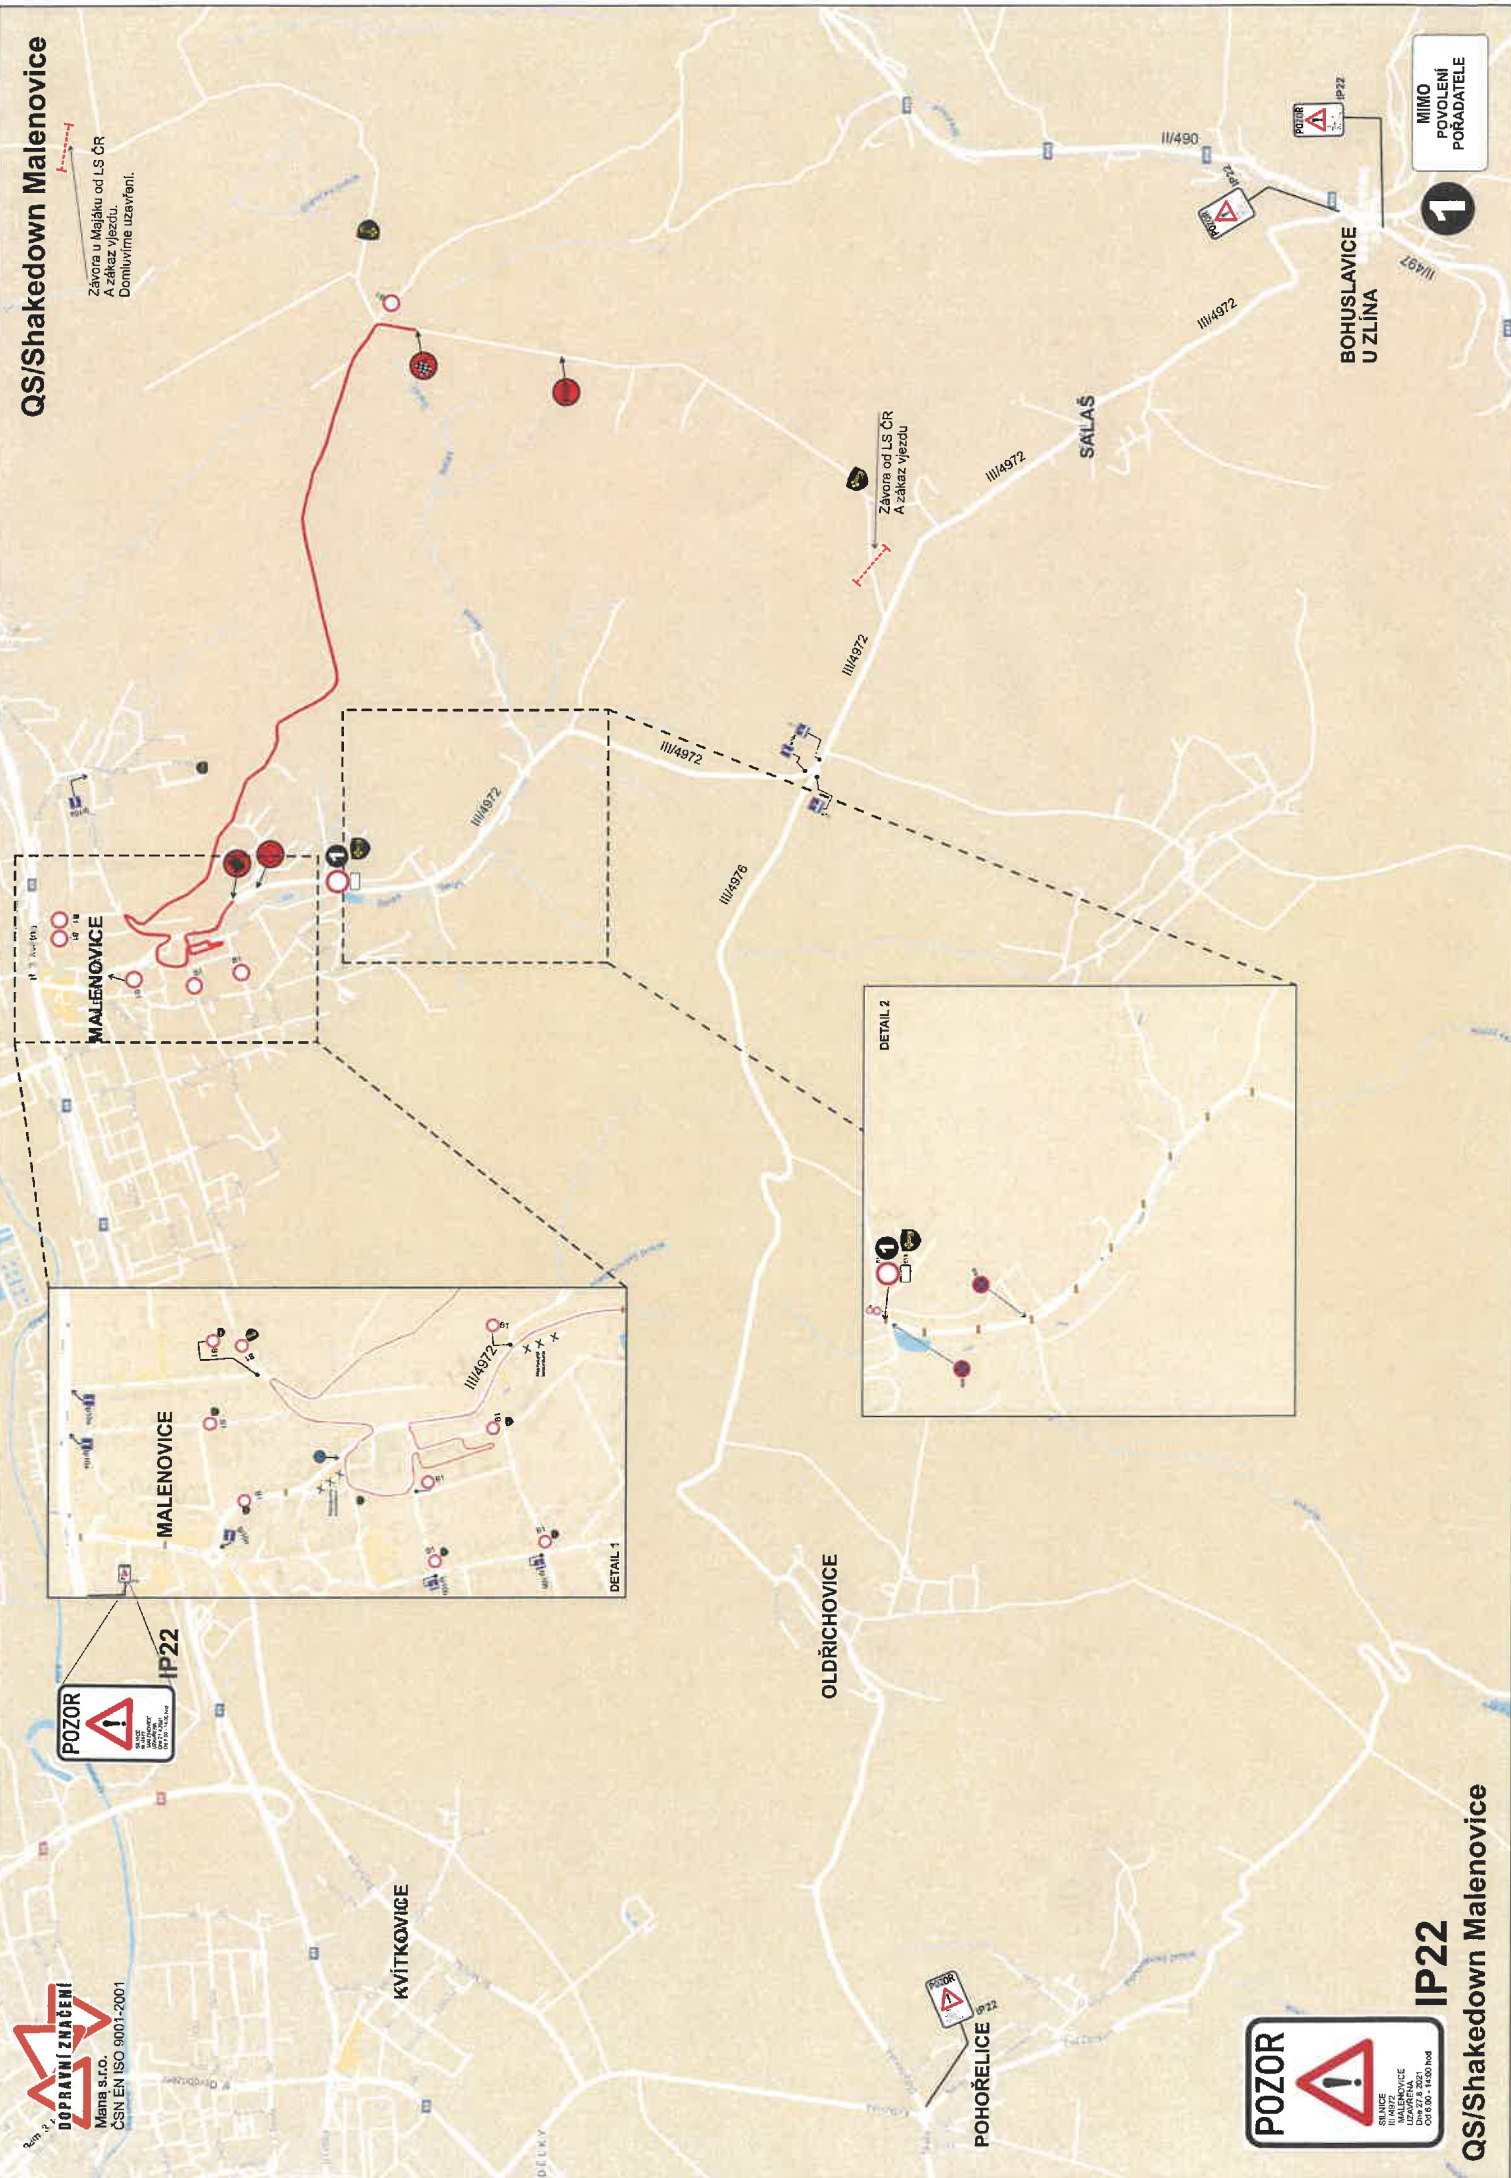

QS/Shakedown Malenovice

Závora u Majáku od LS ČR
A zákaz vjezdu.
Domluvíme uzavření.

IP22

KVITKOVICE

OLDŘICHOVICE

SALAŠ

BOHUSLAVICE
U ZLINA

IP22

QS/Shakedown Malenovice

MIMO
POVOLENÍ
PORADATELE

1