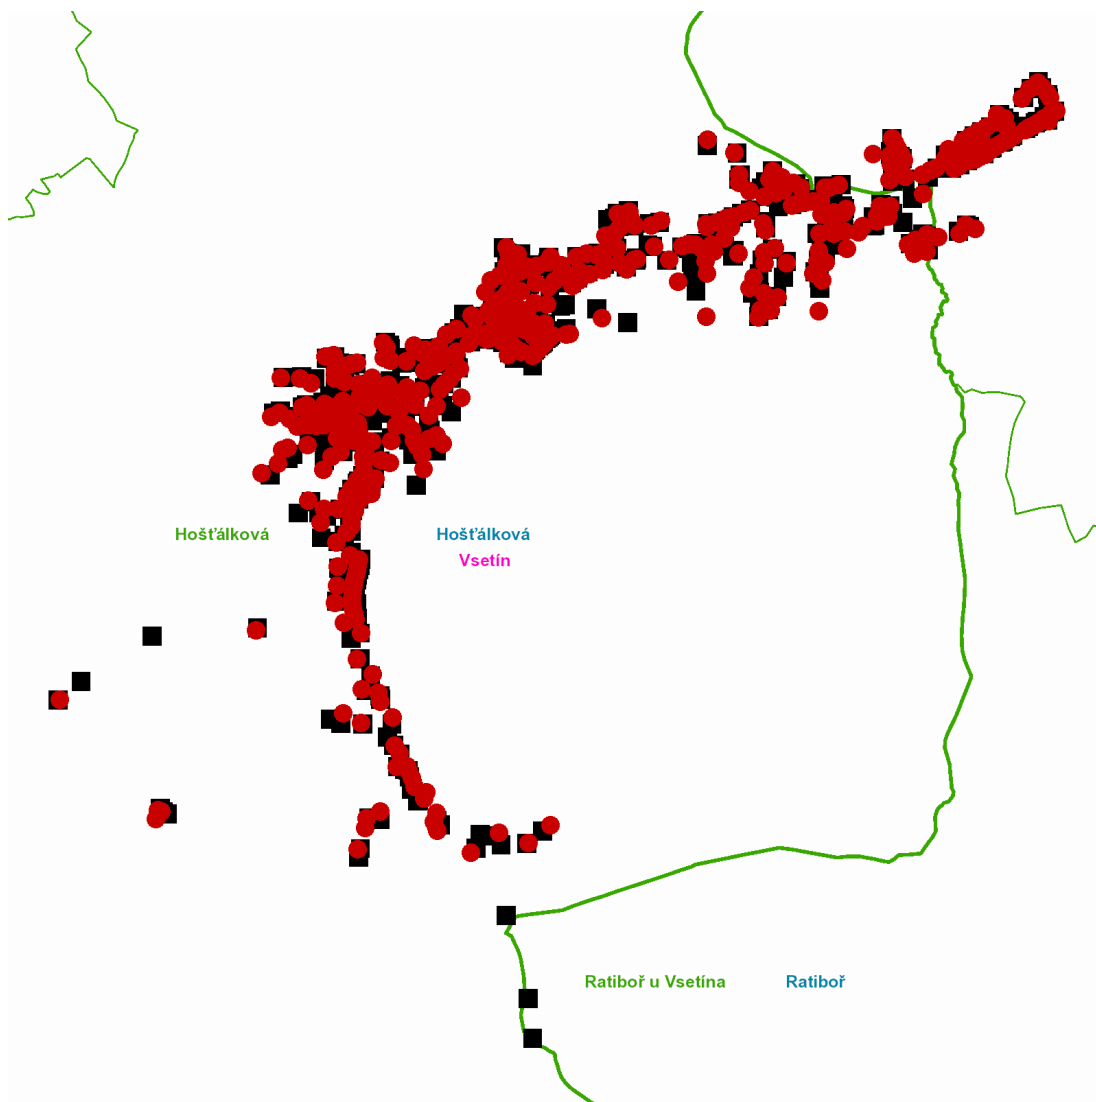

dne **19. 5. 2021** od **8:00** do **18:30** hodin

---

**Plánovaná odstávka zahrnuje tyto lokality:****Hošťálková (okres Vsetín)**

č. p. 2, 3, 4, 11, 17, 18, 19, 20, 22, 23, 25, 26, 27, 29-34, 36-52, 54, 56-75, 77-91, 93, 94, 96, 97, 98, 101-113, 117-126, 128-136, 138-145, 147, 149-166, 172, 180, 205, 207, 208, 209, 226, 230, 236, 239, 241, 245, 247, 253, 255, 256, 258, 260, 262, 263, 264, 266, 273, 275, 280, 286, 288, 290, 291, 292, 299, 307, 310, 311, 313, 318, 319, 320, 322, 330, 331, 332, 334, 335, 337, 340, 342, 343, 344, 346, 351, 352, 354, 355, 369, 371-376, 379, 380, 384, 388-392, 399, 400, 401, 405, 407, 408, 409, 418-423, 426, 428, 430, 432-436, 440, 441, 442, 446, 447, 448, 463, 466-481, 483-496, 498, 499, 508, 509, 510, 512, 513, 515, 516, 517, 518, 521, 522, 523, 525-533, 535, 536, 537, 541, 542, 543, 558, 561, 570, 571, 573, 574, 575, 576, 579-592, 594, 596, 598, 599, 600, 607, 616-620, 632, 634, 637, 638, 640, 649, 650, 651, 654, 660, 661, 662, 665, 685, 702, 707, 711, 720, 724, 729

kat. území **Ratiboř u Vsetína** (kód **739847**): **parcelní č.** 228

---

**UPOZORNĚNÍ**

**Dotčené zařízení distribuční soustavy je nutné i v době odstávky považovat za zařízení pod napětím**, a proto vás žádáme o dodržení všech zásad bezpečnosti a provedení opatření potřebných k zamezení případných škod na zdraví a majetku. | Provozovatelé výroben elektřiny jsou povinni zajistit přerušení dodávky elektřiny z výroby do vypnutého úseku distribuční soustavy.

**dne 19. 5. 2021 od 8:00 do 18:30 hodin****Orientační mapový podklad odstávkou dotčených lokalit****VYSVĚTLIVKY**

- – adresy dotčené odstávkou elektřiny
- – místa připojení k elektrické síti dotčená odstávkou

**INFORMACE ZASLÁNA**

IDDS: ue9a97p (Obec Hošťálková)

IDDS: 24bb368 (Obec Ratiboř)