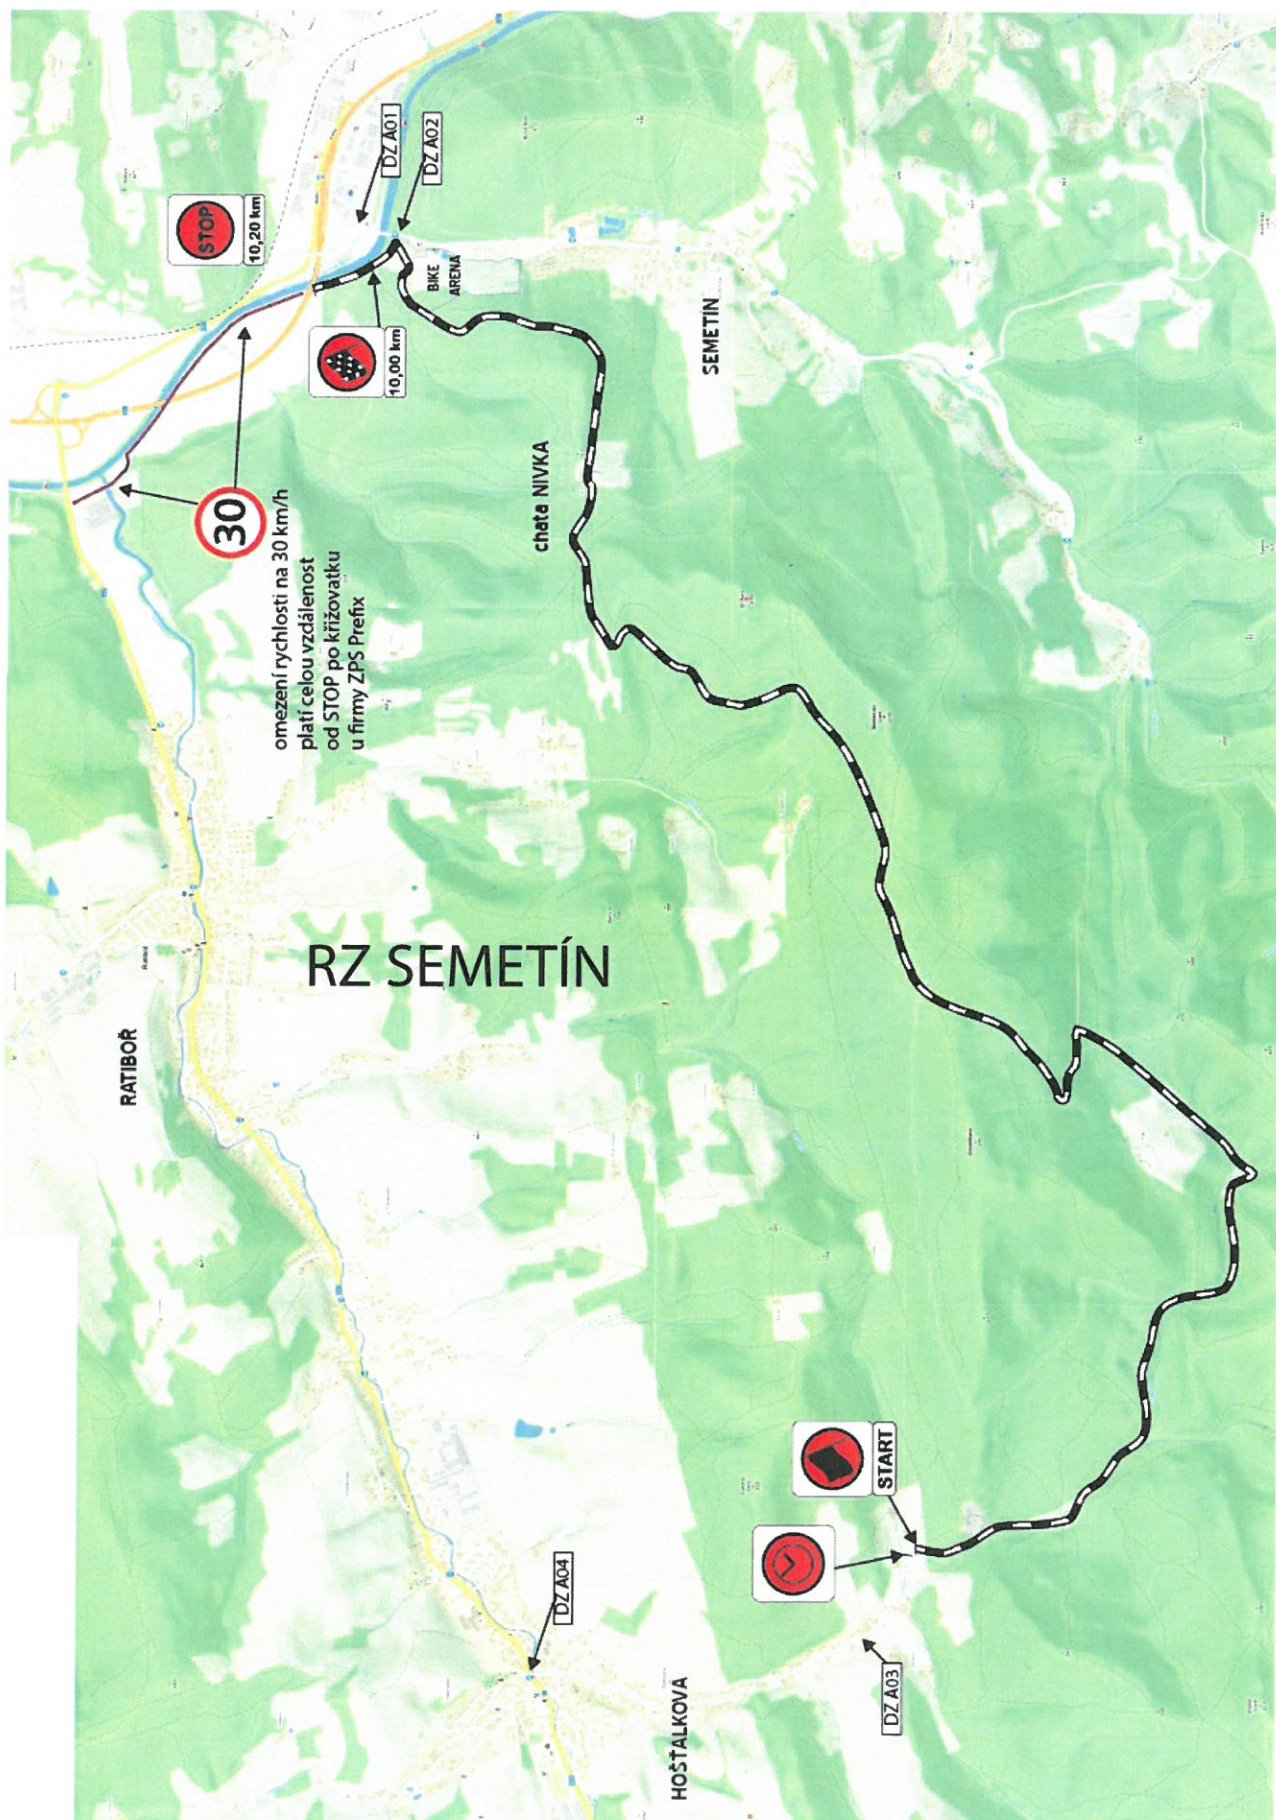

Dopravní značení