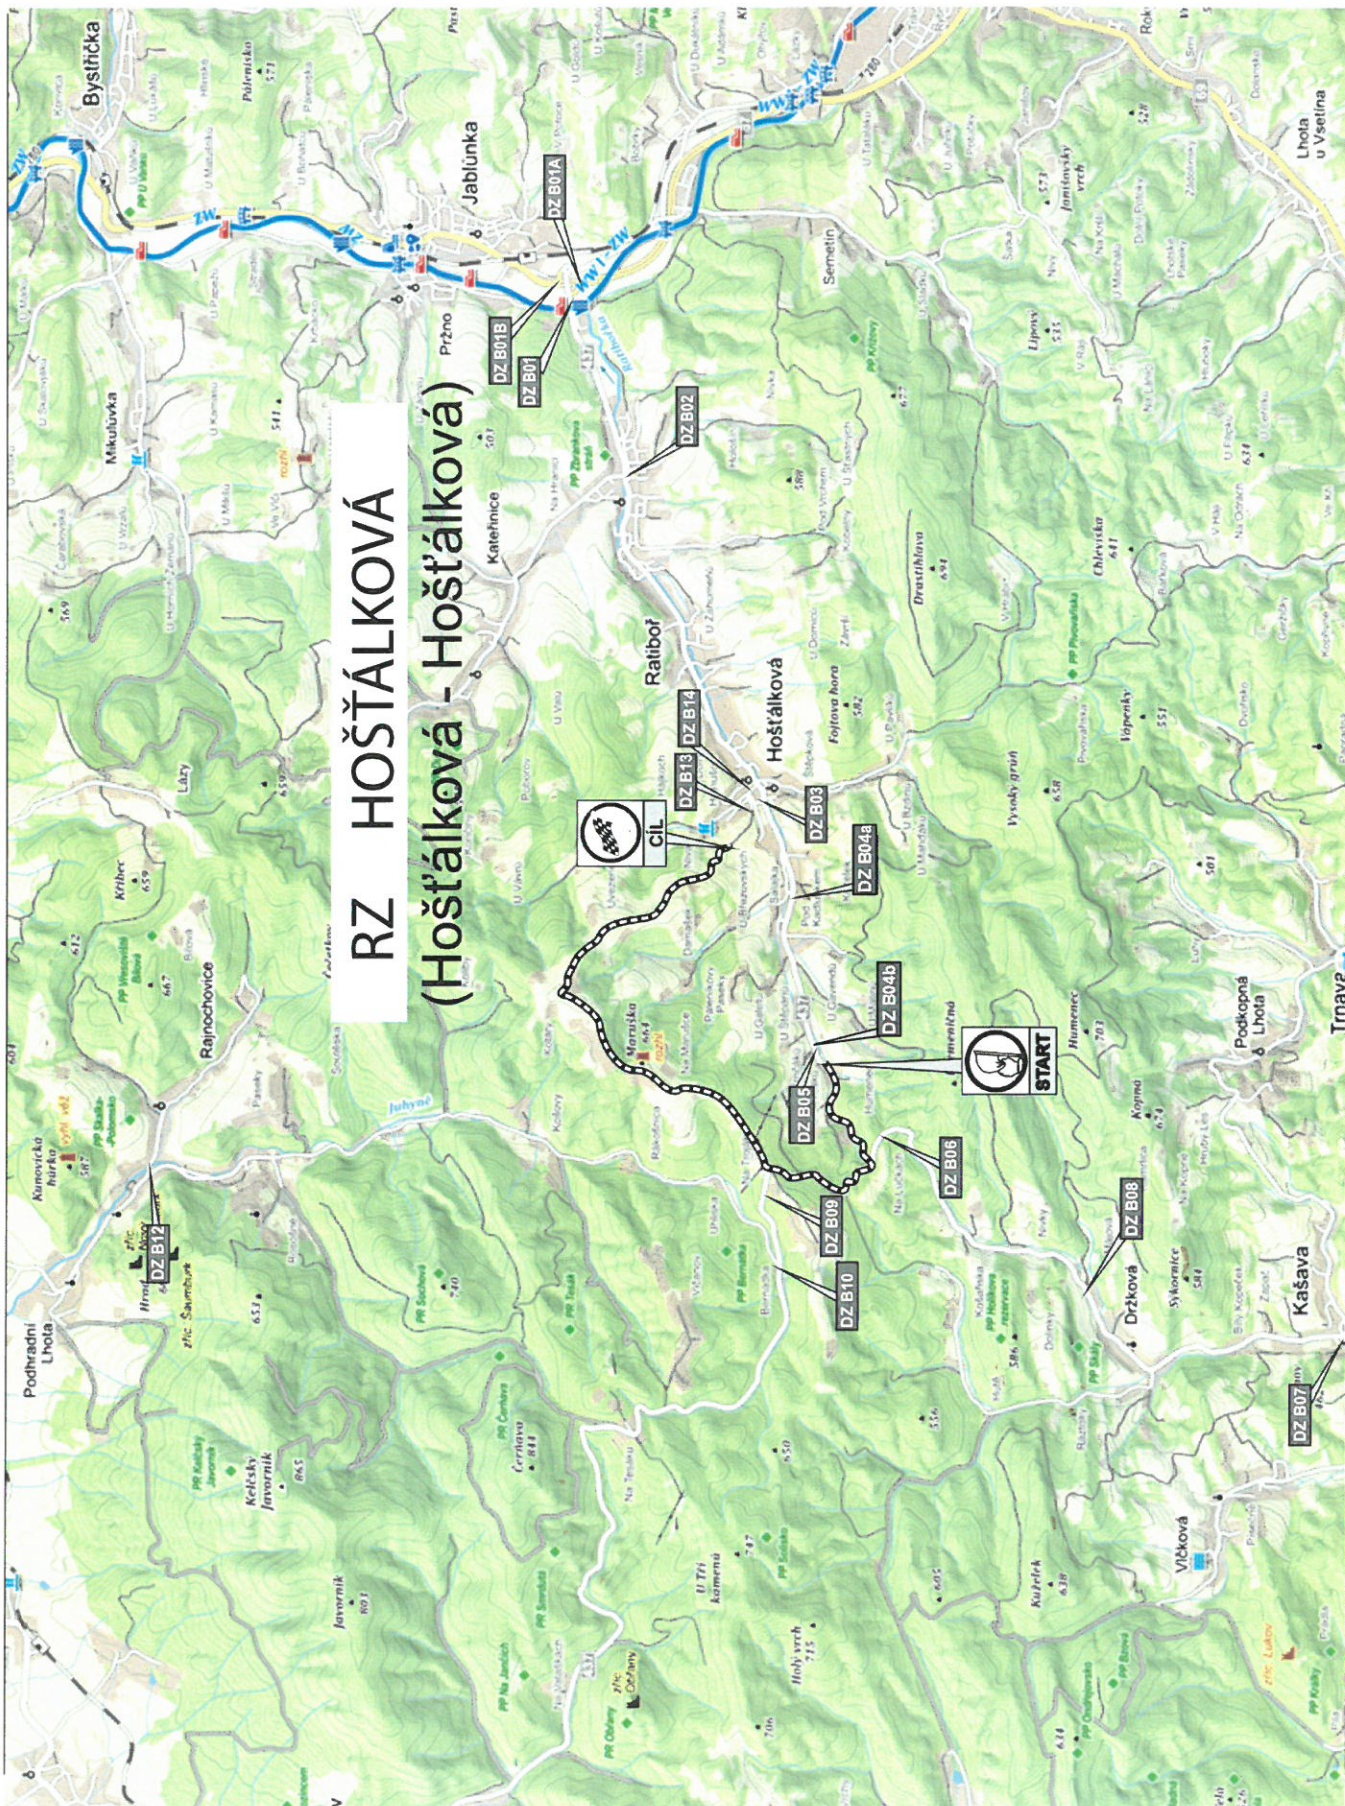

číslo dopravního značení	dopravní značení (TYP)	místo instalace dopravního značení	mapa umístění
		poznámka	
DZ B01	 <b>IP10a</b>  SILNICE II/437 UZAVŘENA 24.10.2020 7:40 - 15:20	Silnice II/437, před mostem přes řek u Bečvu - ve směru do Ratiboře	
DZ B02	 <b>IP10a</b> 	Silnice II/437, za křižovatkou se silnicí III/43733, u OÚ Ratiboř - ve směru do Hošťálkové	
DZ B03	 <b>IP10a</b> 	Místní komunikace v Hošťálkové, křižovatka s místní komunikací u domova důchodců - ve směru na Troják	
DZ B04a B04b	  B04a B04b text viz =>	Silnice II/437 u odbočky na místní komunikaci (BUS Pod Kadlůbkem) ve směru na Troják	
DZ B05	 <b>B1</b> text viz =>	Z2 Silnice II/437 u odbočky na místní komunikaci (u čp. 385) RALLY VSETÍN 2020 KOMUNIKACE UZAVŘENA dne 24.10.2020 v době od 7:40 do 15:20 hodin Mimo vozů rally a IZS	

## Dopravní značení

číslo dopravního	dopravní značení (TYP)	místo instalace dopravního značení		mapa umístění
		poznámka		
DZ B06	 <p><b>B1</b> text viz =&gt;</p>	<p>Silnice II/489, cca 50 m před křižovatkou se silnicí II/437 - ve směru od Kašavy</p>		
		<p>RALLY VSETÍN 2020 KOMUNIKACE UZAVŘENA dne 24.10.2020 v době od 7:40 do 15:20 hodin</p>		
DZ B07	 <p><b>IP10a</b> 7 km</p>	<p>Silnice II/489, za křižovatkou se silnicí III/4893 - ve směru od Lukova</p>		
DZ B08	 <p><b>IS11a</b> UZAVŘENO text viz =&gt;</p>	<p>Silnice II/489, za křižovatkou se silnicí II/491 - ve směru od Lukova</p>		
		<p><b>UZAVŘENO 24.10.2020 od 7:40 do 15:20</b> Hošťálková - Troják - Hošťálková</p>		
DZ B09	 <p><b>B1</b> text viz =&gt;</p>	<p>Silnice II/437, cca 50m před křižovatkou s místní komunikací (Chata Na Trojáku) - ve směru do Hošťálkové a Kašavy od Bystřice p.H.</p>		
		<p>RALLY VSETÍN 2020 KOMUNIKACE UZAVŘENA dne 24.10.2020 v době od 7:40 do 15:20 hodin</p>		
DZ B10	 <p><b>IP10a</b> 1 km</p>	<p>Silnice II/437, na mostě za křižovatkou s místní komunikací do Rajnochovic - ve směru do Hošťálkové a Kašavy od Bystřice p. H.</p>		