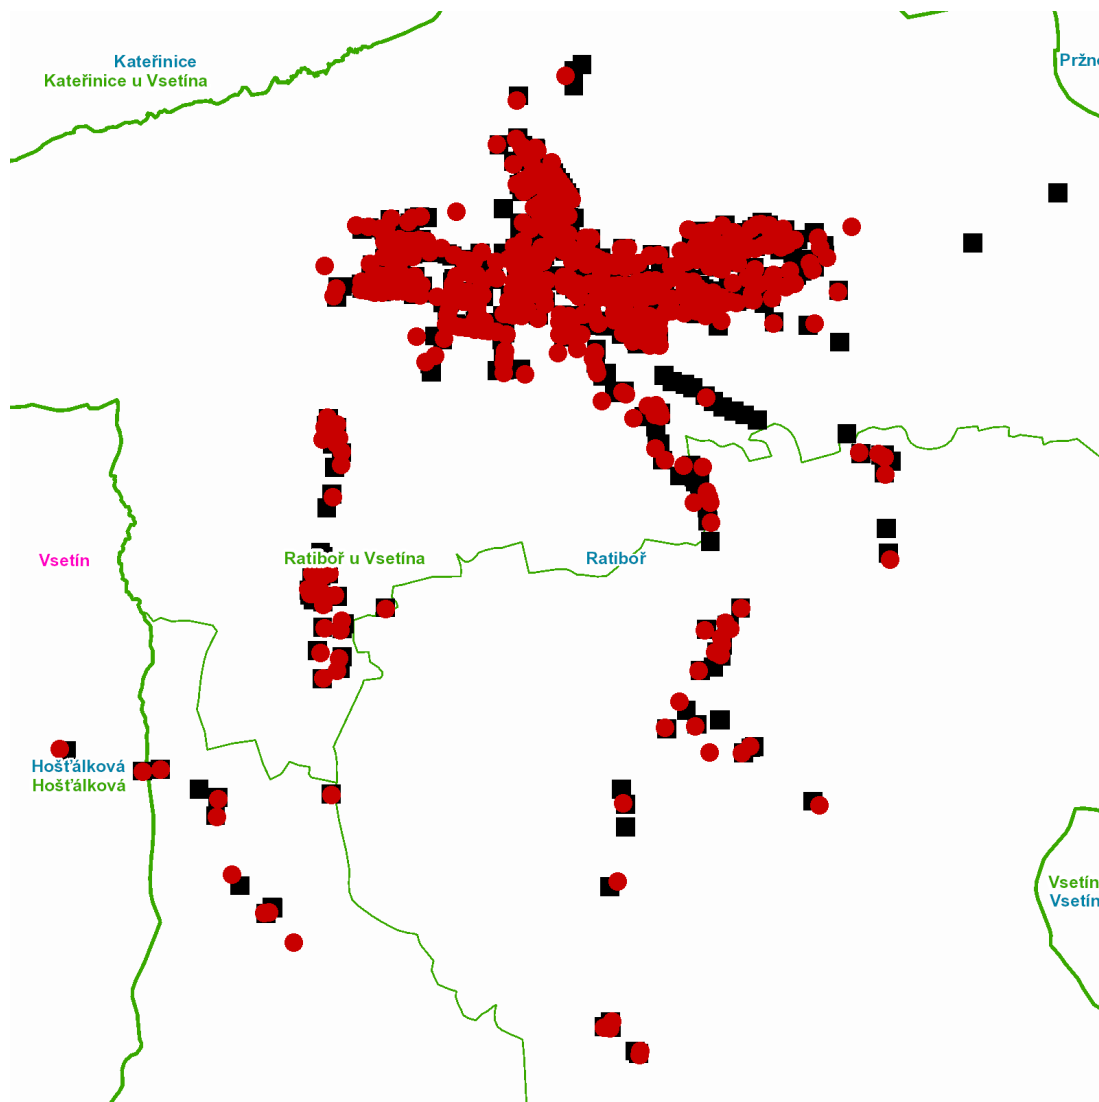

dne **12. 5. 2021** od **8:00** do **16:00** hodin

Plánovaná odstávka zahrnuje tyto lokality:**Hošťálková (okres Vsetín)**

č. p. 298, 357

Ratiboř (okres Vsetín)

č. p. 1-12, 14, 15, 16, 17, 19, 21, 22, 23, 24, 26, 29, 34, 38, 39, 46, 57, 59, 60, 64-73, 75, 76, 77, 78, 80, 81, 82, 83, 85, 86, 88, 90, 93-100, 102, 103, 105-114, 116-123, 126, 128, 129, 131, 132, 133, 135, 136, 137, 140, 142-146, 148-154, 156, 157, 158, 163, 165-173, 175, 177-182, 185, 187, 188, 189, 190, 192, 194, 195, 197, 200, 202, 203, 207, 210, 211, 214, 215, 216, 219-224, 226, 227, 228, 230-236, 239, 241-246, 248, 251, 253-258, 260, 261, 263-269, 271, 272, 274, 275, 276, 278-292, 295-299, 301-306, 308-316, 318, 319, 321, 322, 324, 327, 329, 330, 332, 333, 334, 335, 337, 338, 339, 340, 342, 343, 348-354, 361, 362, 363, 365-369, 371-384, 387-397, 399, 400, 404, 405, 407-426, 428-432, 434-441, 443-454, 456, 458-469, 471, 472, 474, 476, 477, 479, 480, 483, 484, 485, 487, 488, 492, 493, 497, 498, 499, 503, 505, 509-513, 515, 518, 519, 520, 521, 523, 525-534, 541, 546, 547, 550, 553-565, 568-573, 578, 580, 582, 584, 587, 589, 592, 594, 598-602, 604, 608, 610, 616, 619, 620

č. ev. 11, 13, 14, 15

kat. území **Ratiboř u Vsetína** (kód **739847**): **parcelní č.** 770/3, 1266, 1282, 2286/2, 2290/2, 2320/1, 2324/4, 2441/16, 2580/11, 2661/10, 2755/1, 2755/5, 2755/9, 2774/3, 3048/1, 3127, 3411/23, 3450/1, 3507/2

dne **12. 5. 2021** od **8:00** do **16:00** hodin**Orientační mapový podklad odstávkou dotčených lokalit****VYSVĚTLIVKY**

- – adresy dotčené odstávkou elektřiny
- – místa připojení k elektrické síti dotčená odstávkou

INFORMACE ZASLÁNA

IDDS: ue9a97p (Obec Hošťálková)

IDDS: 24bb368 (Obec Ratiboř)