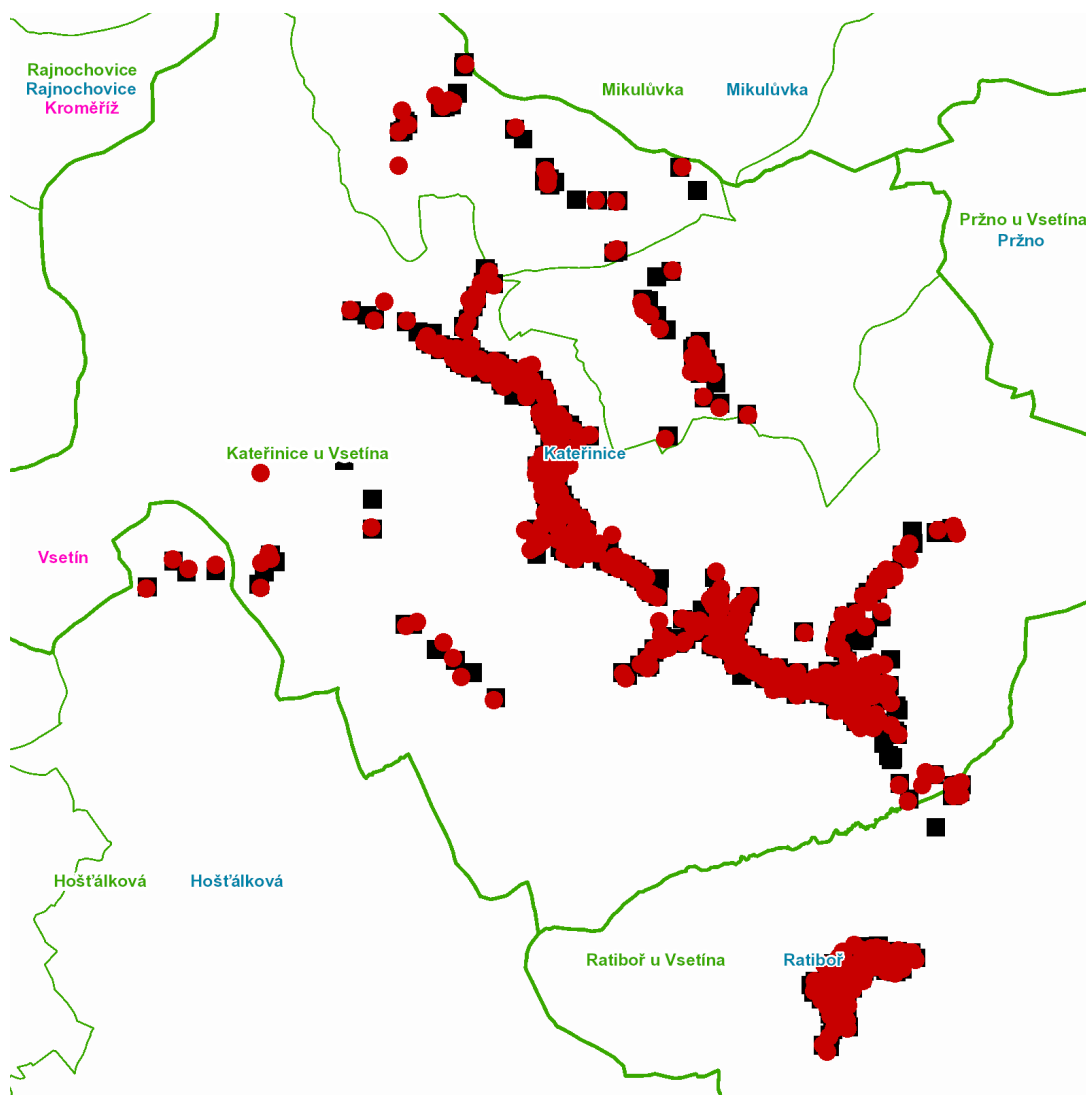

dne **18. 5. 2021** od **7:45** do **16:00** hodin

---

**Plánovaná odstávka zahrnuje tyto lokality:****Hošťálková (okres Vsetín)**

č. p. 276, 277, 278, 314

**Kateřinice (okres Vsetín)**

č. p. 1-7, 9-13, 15-27, 29-36, 38, 39, 41-47, 49-64, 66-85, 87, 88, 90-94, 96, 97, 98, 100-104, 106-114, 116-120, 122, 124, 126, 127, 129, 130, 132, 133, 135-144, 147-151, 153-161, 163, 164, 166, 169-173, 175-180, 182, 185-189, 191, 193-203, 205, 206, 209-213, 215-221, 223, 225, 226, 227, 229-237, 239-262, 264-269, 271-342, 345, 346, 348, 349, 350, 353, 354, 355, 356, 358, 359, 360, 361, 363, 364, 365, 366, 368-373, 375, 377, 381, 383, 384, 385, 389, 392, 405

**Ratiboř (okres Vsetín)**

č. p. 27, 28, 30, 31, 33, 35, 36, 37, 41-45, 48, 49, 50, 53, 54, 61, 101, 104, 124, 134, 139, 141, 147, 155, 159, 160, 161, 162, 164, 174, 183, 184, 186, 191, 196, 198, 205, 208, 213, 218, 225, 229, 238, 240, 247, 249, 252, 259, 262, 300, 320, 325, 341, 355, 370, 403, 427, 442, 455, 457, 475, 489, 502, 504, 522, 524, 574, 575, 585, 590, 607, 628, 630

kat. území **Ratiboř u Vsetína** (kód **739847**): parcelní č. 112

---

**UPOZORNĚNÍ**

**Dotčené zařízení distribuční soustavy je nutné i v době odstávky považovat za zařízení pod napětím**, a proto vás žádáme o dodržení všech zásad bezpečnosti a provedení opatření potřebných k zamezení případných škod na zdraví a majetku. | Provozovatelé výroben elektřiny jsou povinni zajistit přerušeni dodávky elektřiny z výroby do vypnutého úseku distribuční soustavy.

dne **18. 5. 2021** od **7:45** do **16:00** hodin**Orientační mapový podklad odstávkou dotčených lokalit****VYSVĚTLIVKY**

- – adresy dotčené odstávkou elektřiny
- – místa připojení k elektrické síti dotčená odstávkou