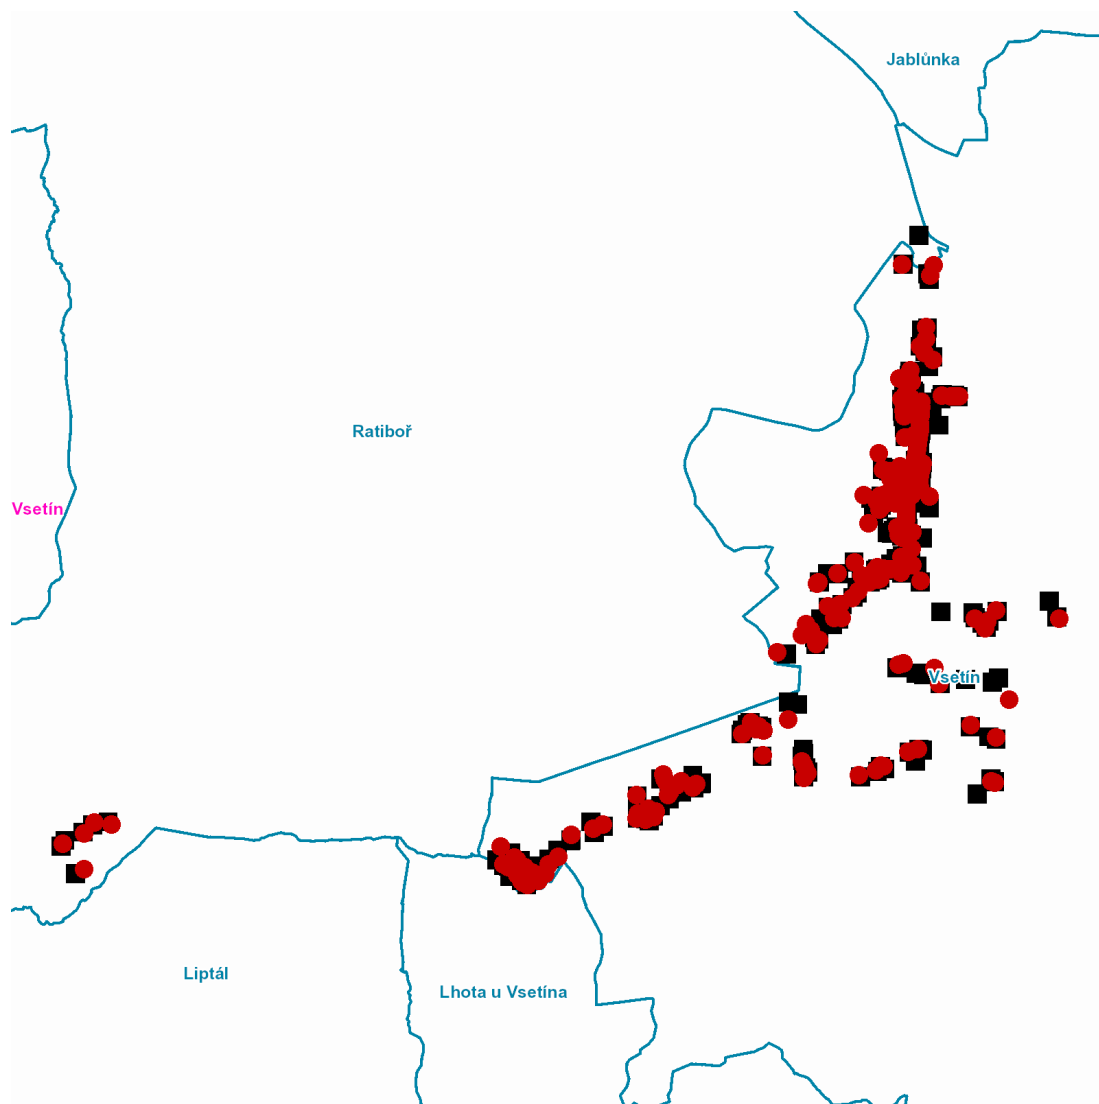

dne **11. 5. 2021** od **7:45** do **16:00** hodin

Plánovaná odstávka zahrnuje tyto lokality:**Ratiboř (okres Vsetín)**

č. p. 206, 273
č. ev. 10, 18, 23

Vsetín (okres Vsetín)

Potůčky: č. p. 449, 450, 458, 719, 839; **č. ev.** 463

Semetín: č. p. 113, 158, 177, 321, 374, 387, 404, 440, 451, 453, 454, 455, 456, 463, 464, 467, 470, 471, 472, 473, 476, 678, 868, 874, 876, 899, 1011, 1016, 1020, 1076, 1118, 1119, 1194, 1195, 1210, 1266, 1270, 1277, 1292, 1324, 1363, 1371, 1373, 1424, 1443, 1464, 1471, 1494, 1511, 1512, 1513, 1540, 1550, 1556, 1567, 1575, 1597, 1629, 1633, 1656, 1659, 1661, 1662, 1663, 1665, 1675, 1676, 1680, 1683, 1686-1695, 1697-1701, 1703-1709, 1711-1715, 1717, 1720, 1721, 1723-1727, 1732, 1736, 1737, 1738, 1739, 1763, 1772, 1775, 1894, 2055, 2056, 2058, 2066, 2067, 2068, 2105, 2157, 2234, 2269, 2285; **č. ev.** 1, 12, 18, 30, 46, 49, 57, 63, 64, 67, 71, 72, 76, 80, 81, 82, 84, 95, 173, 179, 182, 193, 195, 196, 308, 309, 310, 313, 356-360, 389, 408, 415, 422, 458, 494

dne 11. 5. 2021 od 7:45 do 16:00 hodin**Orientační mapový podklad odstávkou dotčených lokalit****VYSVĚTLIVKY**

- – adresy dotčené odstávkou elektřiny
- – místa připojení k elektrické síti dotčená odstávkou

INFORMACE ZASLÁNA

IDDS: 24bb368 (Obec Ratiboř)

IDDS: 75sb29d (Město Vsetín)