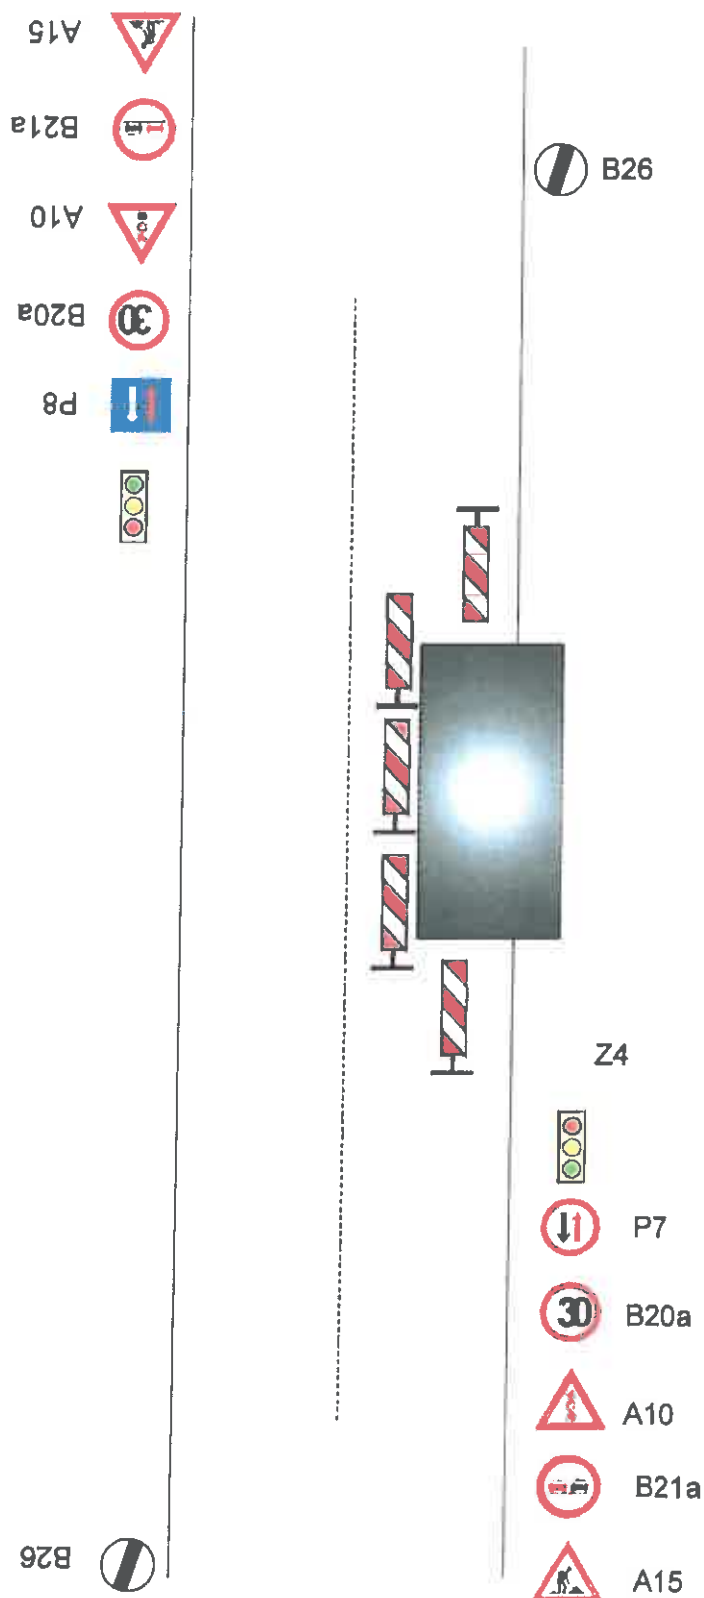

Zajištění PDZ - v obci, oprava mimo vozovku

A15

B21a

B20a

B26

Z4

B20a

B21a

A15

B26

Zajištění PDZ - mimo obec, oprava mimo vozovku

- A15 
- B21a 
- B20a 
- B20a 
- B20a 

Z4

-  B20a
-  B20a
-  B20a
-  B21a
-  A15

Zajištění PDZ - v obci, oprava zasahující do vozovky

Zajištění PDZ - mimo obec, oprava zasahující do vozovky

Zajištění PDZ - v obci, uzavírka 1 jízdního pruhu

- A15 
- B21a 
- A6b 
- B20a 
- P8 

B26 

Zajištění PDZ - mimo obec, uzavírka 1 jízdního pruhu

Zajištění PDZ - v obci, uzavírka 1 jízdního pruhu, řízení provozu světelným signalizačním zařízením